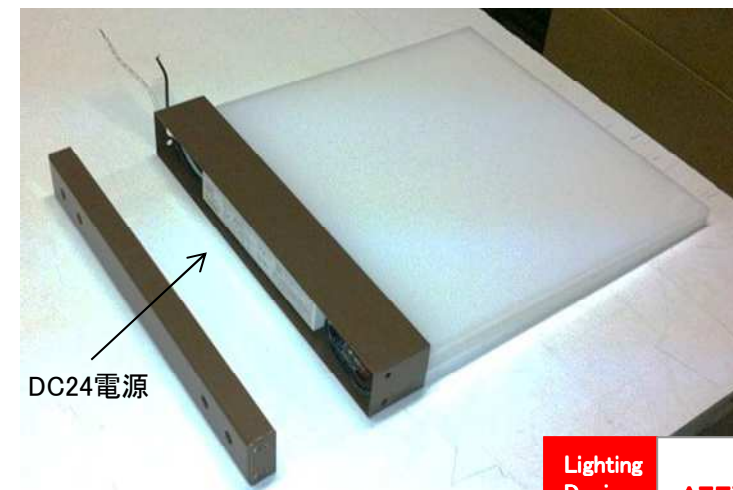

【表面】

角Rコーナー樹脂 4辺前面開閉式アルミフレーム

【側面】

■ サイズ

- ・ 枠外サイズ: H1470 × W700 × D16.5
- ・ 表示サイズ: H1410 × W640
- ・ ポスターサイズ: H1424 × W654

■ 光源

- ・ 導光板 + LED長辺両側エッジ入光
- ・ 消費電力: 80.64W
- ・ LED寿命: 35,000時間

壁面 直付式表示板 両面発光LEDパネル W300xH300xD15 役場導入事例

【光源ユニット】

- ・両面発光特殊加工加工導光板5t
- ・エッジテープ(反射材)
- ・LEDモジュール:L250
片側エッジ入光
- ・LED:素子(豊田合成)
:基盤(エバーライト)
- ・消費電力:約8W

【電源】

DC24
サイズW180×H25×D28

【本体】

- ・表示面:W300xH300
発光パネル厚み15t
- ・壁面直付用金具
スチール焼付塗装
- ・乳半ボックス

Lighting
Design
Office AZEX