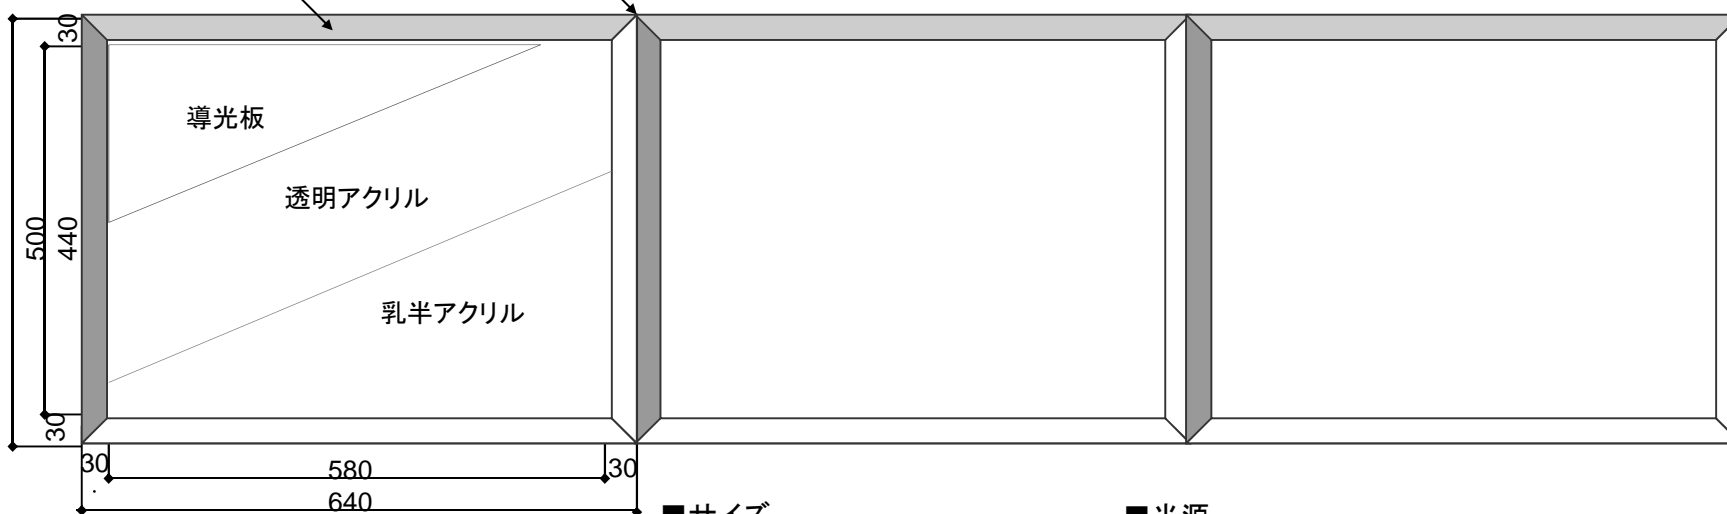

■サイズ

外枠: W3000xH1200xD110

表示面: W2900xH1100

■光源

防水(IP65)レンズ型LEDモジュール

色温度: 5500K

■照度: 3000Lx程度

(白地乳半アクリル測定時)

角Rコーナー樹脂

【側面】

■ サイズ

- ・枠外サイズ: H500 × W640 × D16.5
- ・表示サイズ: H440 × W580
- ・ポスターサイズ: H454 × W594

■ 光源

- ・導光板 + LED短辺両側エッジ入光
- ・消費電力: 26W
- ・LED寿命: 35,000時間

W700xH1470xD16.5 超薄型LEDパネル(フラパネ) Haneda Airport 第2ターミナル国内線出発ロビー Tokyo Cococara(風月堂)導入事例

【表面】

角Rコーナー樹脂 4辺前面開閉式アルミフレーム

【側面】

■ サイズ

- ・ 枠外サイズ: H1470 × W700 × D16.5
- ・ 表示サイズ: H1410 × W640
- ・ ポスターサイズ: H1424 × W654

■ 光源

- ・ 導光板 + LED長辺両側エッジ入光
- ・ 消費電力: 80.64W
- ・ LED寿命: 35,000時間

壁面 直付式表示板 両面発光LEDパネル W300xH300xD15 役場導入事例