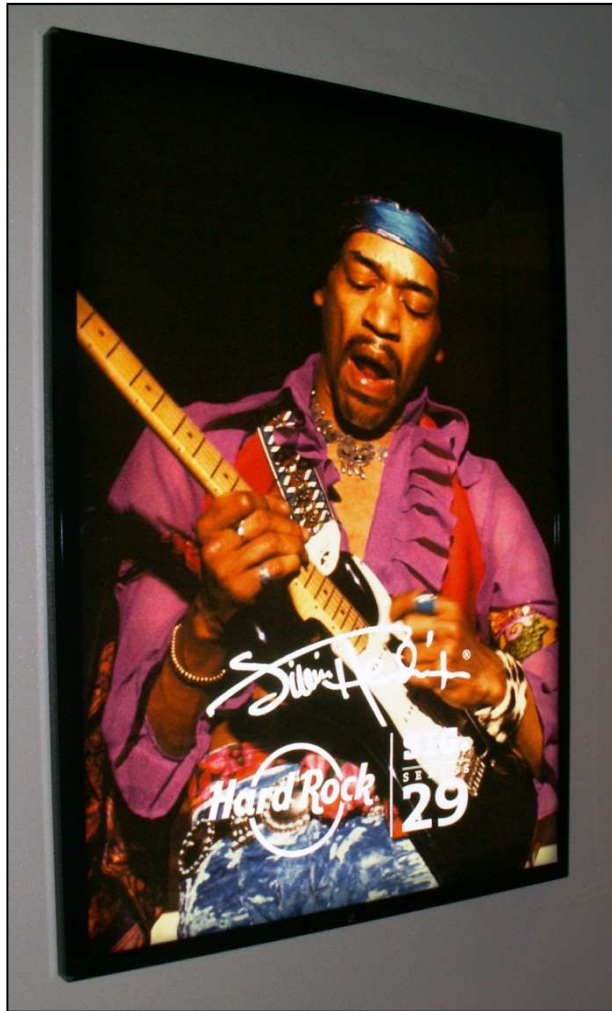

AZLW-B0

■サイズ

- ・枠外サイズ:H1093×W1519xD49
- ・表示サイズ:H1013×W1439
- ・ポスターサイズ:H1030×W1456

■光源

- ・防滴仕様 直下式LEDフラット基盤
- ・消費電力:134.5W
- ・LED寿命:40,000時間

屋外用 B0サイズ薄型LEDパネル(AZLW-B0) Cartier 松坂屋静岡店 屋外壁面 導入事例

CLOSE

OPEN

■ サイズ

- ・ 枠外サイズ : H1093 × W1519xD49
- ・ 表示サイズ : H1013 × W1439
- ・ ポスターサイズ : H1030 × W1456

■ 光源

- ・ 防滴仕様 直下式LEDフラット基盤
- ・ 消費電力 : 134.5W
- ・ LED寿命 : 40,000時間

Lighting
Design
Office

AZEX

防水薄型LEDパネル 特注サイズ(W3000xH1200) ホテル大浴場壁面設置 導入事例