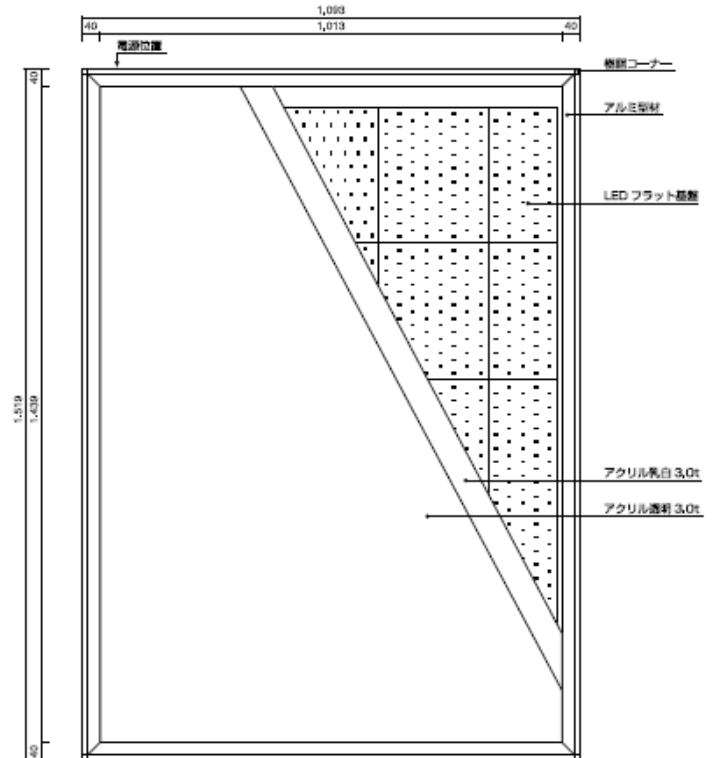

■サイズ

- ・枠外サイズ:H1093×W1519xD49
- ・表示サイズ:H1013×W1439
- ・ポスターサイズ:H1030×W1456

■光源

- ・防滴仕様 直下式LEDフラット基盤
- ・消費電力:134.5W
- ・LED寿命:40,000時間