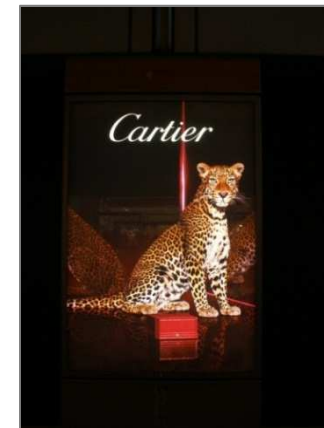

株式会社AZEX

〒150-0002 東京都渋谷区渋谷1-3-18ヴィラ・モデルナA-905

TEL. 03-3486-1210 FAX.03-3486-1218 MAIL:office@azex-design.jp URL:http://www.azex-design.jp

AZEX CO.LTD