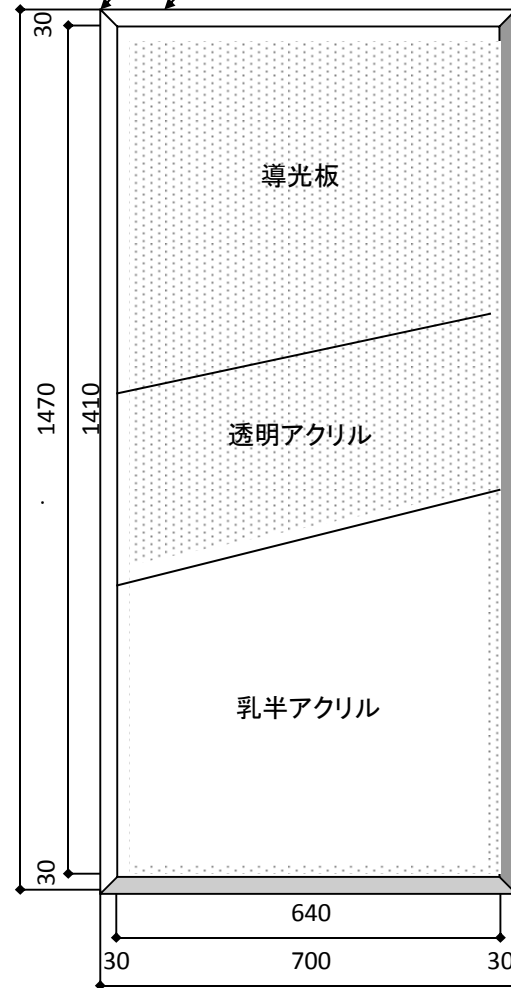

■ サイズ

- ・ 枠外サイズ : H1093 × W1519xD49
- ・ 表示サイズ : H1013 × W1439
- ・ ポスターサイズ : H1030 × W1456

■ 光源

- ・ 防滴仕様 直下式LEDフラット基盤
- ・ 消費電力 : 134.5W
- ・ LED寿命 : 40,000時間

Lighting
Design
Office

AZEX

防水薄型LEDパネル 特注サイズ(W3000xH1200) ホテル大浴場壁面設置 導入事例

■サイズ

外枠: W3000xH1200xD110

表示面: W2900xH1100

■光源

防水(IP65)レンズ型LEDモジュール

色温度: 5500K

■照度: 3000Lx程度

(白地乳半アクリル測定時)

角Rコーナー樹脂

【側面】

■ サイズ

- ・枠外サイズ: H500 × W640 × D16.5
- ・表示サイズ: H440 × W580
- ・ポスターサイズ: H454 × W594

■ 光源

- ・導光板 + LED短辺両側エッジ入光
- ・消費電力: 26W
- ・LED寿命: 35,000時間

W700xH1470xD16.5 超薄型LEDパネル(フラパネ) Haneda Airport 第2ターミナル国内線出発ロビー Tokyo Cococara(風月堂)導入事例

【表面】

角Rコーナー樹脂 4辺前面開閉式アルミフレーム

【側面】

■ サイズ

- ・ 枠外サイズ: H1470 × W700 × D16.5
- ・ 表示サイズ: H1410 × W640
- ・ ポスターサイズ: H1424 × W654

■ 光源

- ・ 導光板 + LED長辺両側エッジ入光
- ・ 消費電力: 80.64W
- ・ LED寿命: 35,000時間

壁面 直付式表示板 両面発光LEDパネル W300xH300xD15 役場導入事例