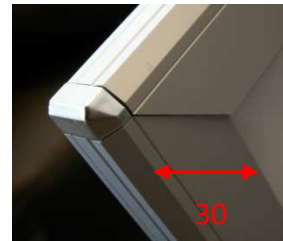

角Rコーナー樹脂

【側面】

■ サイズ

- ・枠外サイズ: H500 × W640 × D16.5
- ・表示サイズ: H440 × W580
- ・ポスターサイズ: H454 × W594

■ 光源

- ・導光板 + LED短辺両側エッジ入光
- ・消費電力: 26W
- ・LED寿命: 35,000時間

W700xH1470xD16.5 超薄型LEDパネル(フラパネ) Haneda Airport 第2ターミナル国内線出発ロビー Tokyo Cococara(風月堂)導入事例

【表面】

角Rコーナー樹脂 4辺前面開閉式アルミフレーム

【側面】

■ サイズ

- ・ 枠外サイズ: H1470 × W700 × D16.5
- ・ 表示サイズ: H1410 × W640
- ・ ポスターサイズ: H1424 × W654

■ 光源

- ・ 導光板 + LED長辺両側エッジ入光
- ・ 消費電力: 80.64W
- ・ LED寿命: 35,000時間

壁面 直付式表示板 両面発光LEDパネル W300xH300xD15 役場導入事例