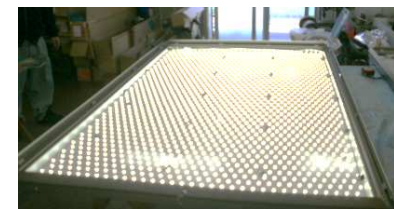

屋外用 B0サイズ薄型LEDパネル(AZLW-B0) Cartier 松坂屋静岡店 屋外壁面 導入事例

CLOSE