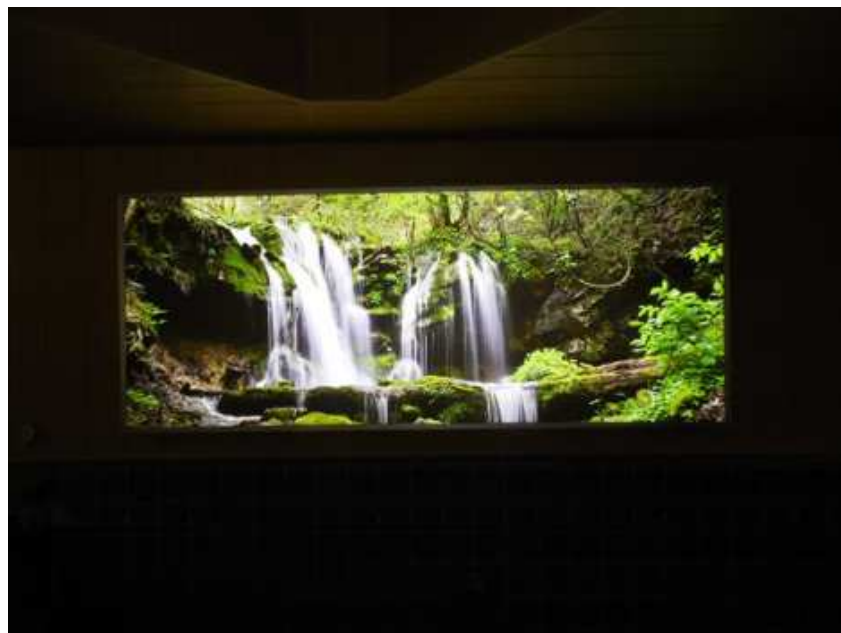

■ サイズ

- ・ 枠外サイズ : H1093 × W1519xD49
- ・ 表示サイズ : H1013 × W1439
- ・ ポスターサイズ : H1030 × W1456

■ 光源

- ・ 防滴仕様 直下式LEDフラット基盤
- ・ 消費電力 : 134.5W
- ・ LED寿命 : 40,000時間

Lighting
Design
Office

AZEX

防水薄型LEDパネル 特注サイズ(W3000xH1200) ホテル大浴場壁面設置 導入事例