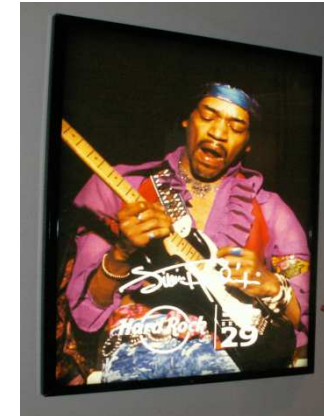

株式会社AZEX

〒150-0002 東京都渋谷区渋谷1-3-18ヴィラ・モデルナA-905

TEL. 03-3486-1210 FAX.03-3486-1218 MAIL:office@azex-design.jp URL:http://www.azex-design.jp

AZEX CO.LTD