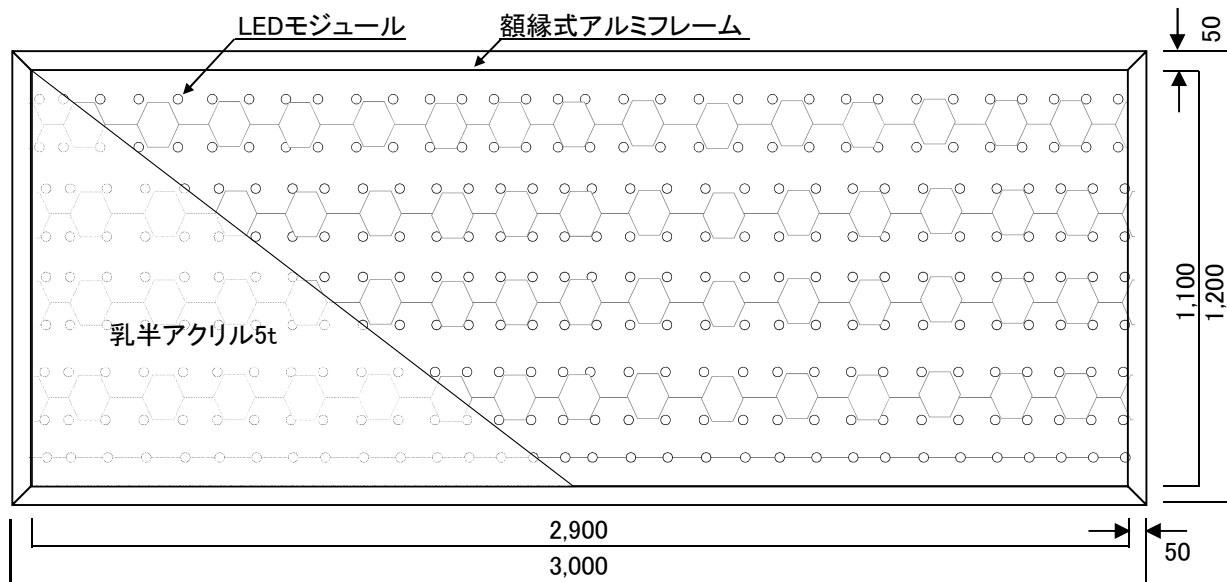

■ サイズ

- ・ 枠外サイズ : H1093 × W1519xD49
- ・ 表示サイズ : H1013 × W1439
- ・ ポスターサイズ : H1030 × W1456

■ 光源

- ・ 防滴仕様 直下式LEDフラット基盤
- ・ 消費電力 : 134.5W
- ・ LED寿命 : 40,000時間

Lighting
Design
Office

AZEX

防水薄型LEDパネル 特注サイズ(W3000xH1200) ホテル大浴場壁面設置 導入事例

■サイズ

外枠: W3000xH1200xD110

表示面: W2900xH1100

■光源

防水(IP65)レンズ型LEDモジュール

色温度: 5500K

■照度: 3000Lx程度

(白地乳半アクリル測定時)

角Rコーナー樹脂

【側面】

■ サイズ

- ・枠外サイズ: H500 × W640 × D16.5
- ・表示サイズ: H440 × W580
- ・ポスターサイズ: H454 × W594

■ 光源

- ・導光板 + LED短辺両側エッジ入光
- ・消費電力: 26W
- ・LED寿命: 35,000時間

W700xH1470xD16.5 超薄型LEDパネル(フラパネ) Haneda Airport 第2ターミナル国内線出発ロビー Tokyo Cococara(風月堂)導入事例

【表面】

角Rコーナー樹脂 4辺前面開閉式アルミフレーム

【側面】

■ サイズ

- ・ 枠外サイズ: H1470 × W700 × D16.5
- ・ 表示サイズ: H1410 × W640
- ・ ポスターサイズ: H1424 × W654

■ 光源

- ・ 導光板 + LED長辺両側エッジ入光
- ・ 消費電力: 80.64W
- ・ LED寿命: 35,000時間

壁面 直付式表示板 両面発光LEDパネル W300xH300xD15 役場導入事例