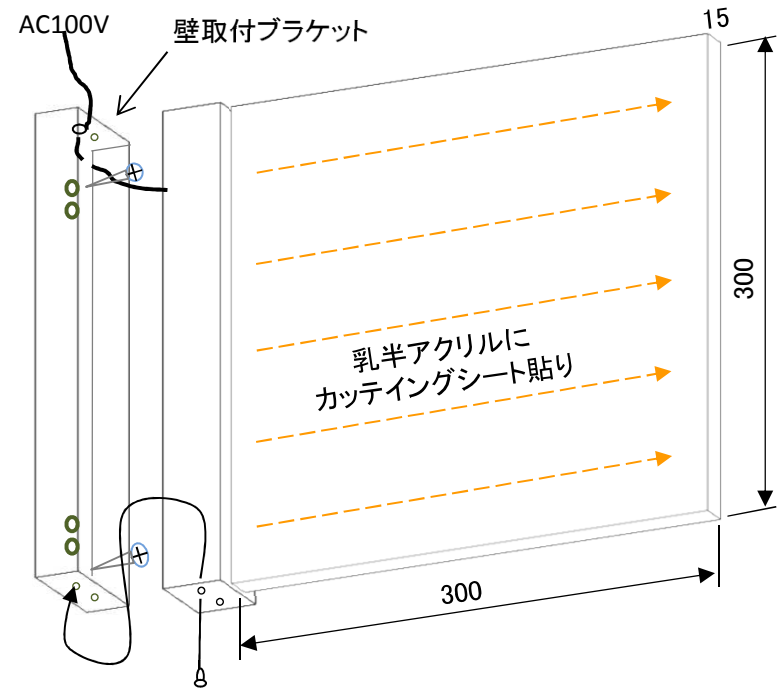

■サイズ

外枠: W3000xH1200xD110

表示面: W2900xH1100

■光源

防水(IP65)レンズ型LEDモジュール

色温度: 5500K

■照度: 3000Lx程度

(白地乳半アクリル測定時)

角Rコーナー樹脂

【側面】

■ サイズ

- ・枠外サイズ: H500 × W640 × D16.5
- ・表示サイズ: H440 × W580
- ・ポスターサイズ: H454 × W594

■ 光源

- ・導光板 + LED短辺両側エッジ入光
- ・消費電力: 26W
- ・LED寿命: 35,000時間

W700xH1470xD16.5 超薄型LEDパネル(フラパネ) Haneda Airport 第2ターミナル国内線出発ロビー Tokyo Cococara(風月堂)導入事例

【表面】

角Rコーナー樹脂 4辺前面開閉式アルミフレーム

【側面】

■ サイズ

- ・ 枠外サイズ: H1470 × W700 × D16.5
- ・ 表示サイズ: H1410 × W640
- ・ ポスターサイズ: H1424 × W654

■ 光源

- ・ 導光板 + LED長辺両側エッジ入光
- ・ 消費電力: 80.64W
- ・ LED寿命: 35,000時間

壁面 直付式表示板 両面発光LEDパネル W300xH300xD15 役場導入事例

【光源ユニット】

- ・両面発光特殊加工加工導光板5t
- ・エッジテープ(反射材)
- ・LEDモジュール:L250
片側エッジ入光
- ・LED:素子(豊田合成)
:基盤(エバーライト)
- ・消費電力:約8W

【電源】

DC24
サイズW180×H25×D28

【本体】

- ・表示面:W300xH300
発光パネル厚み15t
- ・壁面直付用金具
スチール焼付塗装
- ・乳半ボックス

Lighting
Design
Office AZEX