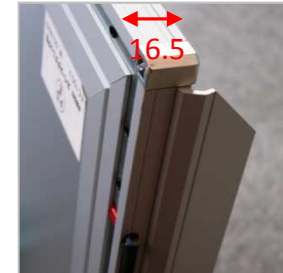

角Rコーナー樹脂

【側面】

■ サイズ

- ・枠外サイズ: H500 × W640 × D16.5
- ・表示サイズ: H440 × W580
- ・ポスターサイズ: H454 × W594

■ 光源

- ・導光板 + LED短辺両側エッジ入光
- ・消費電力: 26W
- ・LED寿命: 35,000時間

W700xH1470xD16.5 超薄型LEDパネル(フラパネ) Haneda Airport 第2ターミナル国内線出発ロビー Tokyo Cococara(風月堂)導入事例

【表面】

角Rコーナー樹脂 4辺前面開閉式アルミフレーム

【側面】

■ サイズ

- ・ 枠外サイズ: H1470 × W700 × D16.5
- ・ 表示サイズ: H1410 × W640
- ・ ポスターサイズ: H1424 × W654

■ 光源

- ・ 導光板 + LED長辺両側エッジ入光
- ・ 消費電力: 80.64W
- ・ LED寿命: 35,000時間

壁面 直付式表示板 両面発光LEDパネル W300xH300xD15 役場導入事例