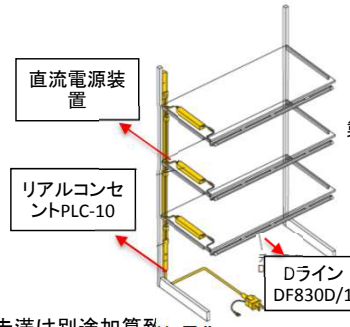

## ■「Dライン」LED棚下照明・間接照明 価格表 (LED照明+DC電源供給システム)

- 棚下照明・間接照明。看板照明など様々な用途に対応。
- 形状は、Fタイプ(明るさ重視)、Rタイプ(拡散重視)の2種類。
- 寿命は40,000時間。発熱量が少なく商品を傷めません。
- 1台のACアダプタとDレールでスマートな仕器を実現。

注)消費税は、含まれておりません。注)10台以上の送料は無料(ランプ単品を除く)、10台未満は別途加算致します。