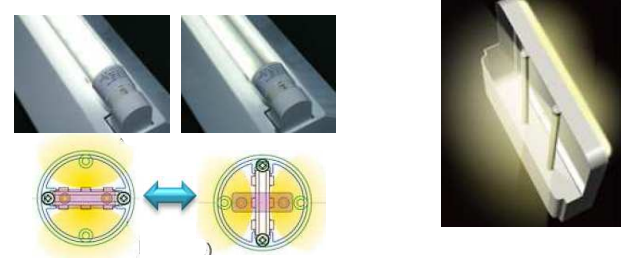

2013年9月17日
製品お問合せ先: 株式会社AZEX
TEL:03-3486-1210
FAX:03-3486-1218
office@azex-design.jp
http://www.azex-design.jp

【看板用 電材】

■看板用 防水蛍光灯ホルダー(ランプ別) 価格表

- ●内照式看板・ファザード看板内の防水仕様蛍光灯ホルダー。
- ●看板用の反射板の取り付けが可能です。

注)消費税は、含まれておりません。注)10台以上の送料は無料(ランプ単品を除く)、10台未満は別途加算致します。 ※台数によりお見積致します。

種別	商品			参考上代	販売価格	製品形状	
	型番	本体色/仕様					
看板用 安定器別置タイプ	高力率型 100V用 グローランプ付 安定器別置 (コネクター接続タイプ)	GCB40AGH-OLB1	FL40W用		ホルダーと安定器が別置き	6,800円	 ホルダー コネクター (安定器・グロー・コンデンサ)別
		GCB32AGH-OLB1	FL32W用		ホルダーと安定器が別置き	6,800円	
		GCB30AGH-OLB1	FL30W用		ホルダーと安定器が別置き	5,900円	
		GCB20AGH-OLB1	FL20W用		ホルダーと安定器が別置き	4,900円	
※ランプから面板までの奥行きがない場合に適します。 ホルダーと安定器(グロー・コンデンサ)をハーネス式のコネクターで接続が可能で施工が楽です。							
看板用 蛍光灯防水ホルダー	高力率型 100V用 グローランプ付	FUS-40AGH	FL40W用		ホルダーと安定器が一体	6,200円	お見積致します。 安定器がランプの逆側
		FUS-32AGH	FL32W用		ホルダーと安定器が一体	6,200円	
		FUS-30AGH	FL30W用		ホルダーと安定器が一体	5,100円	
		FUS-20AGH	FL20W用		ホルダーと安定器が一体	4,500円	
	高力率型 200V用 グローランプ付	FUS-40CGH	FL40W用		ホルダーと安定器が一体	6,000円	
		FUS-32CGH	FL32W用		ホルダーと安定器が一体	6,000円	
		FUS-30CGH	FL30W用		ホルダーと安定器が一体	6,000円	
		FUS-20CGH	FL20W用		ホルダーと安定器が一体	5,700円	

■両面発光看板用 LEDランプ 価格表

- ●一本のランプで両面を効率よく照射。
- ●袖看板などのリニューアルに最適。
- ●口金部が90°回転により取付状況に応じて、照射方向を0° 90°と調整可能。

蛍光灯FL40W ⇒ 両面発光看板用LED管 17W
蛍光灯FL20W ⇒ 両面発光看板用LED管 8W

注)消費税は、含まれておりません。注)10台以上の送料は無料(ランプ単品を除く)、10台未満は別途加算致します。 ※台数によりお見積致します。

種別	商品			参考上代	販売価格	製品形状
	消費電力	型番	仕様/本体色/電圧			
両面発光看板用LED管	FL40W用	17W	YRS-17WW-5WC	・外寸: φ26x1,198 ・全光束: 1750Lm	12,000円	
	FL20W用	8W	YRS-8WW-5WC	・外寸: φ26x580 ・全光束: 810Lm	9,000円	
※設計寿命:50,000時間 ※保護等級:IP54 ※対応口金:G13 ※色温度:5,500~6,000K(昼光色) 使用温度-25~70°C						
専用電源(別置き)		ALC 100-22-4R0	・入力電圧:100~240V ・連結:FL40 W用x3本、FL20W用x6本		17,000円