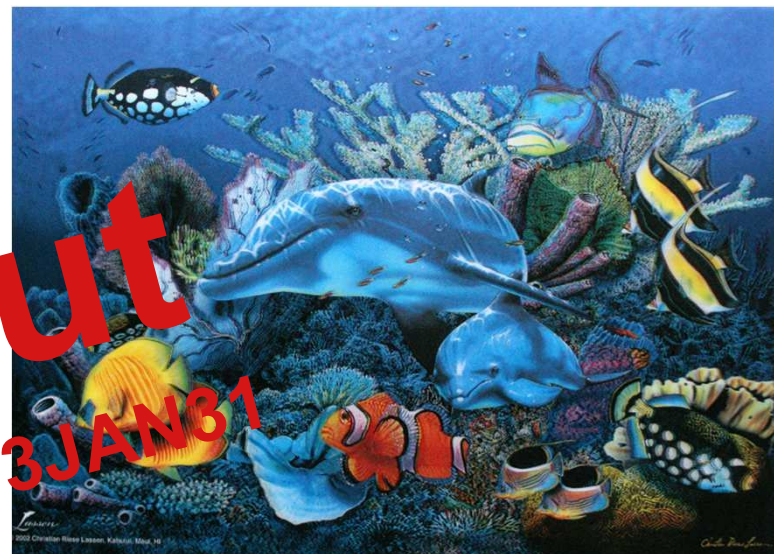

Christian Riese Lassen 3D Art In Flame ラッセン 3Dアート(フレーム付)

海洋アートで知られるクリスチャン・リース・ラッセン氏の作品がExtreme Visionの特殊技術により3Dアートとして生まれ変わりました。アートワークはラッセン氏自身が手掛け、神秘的な海の世界をより印象深くリアルに3Dで表現しています。今回、特別に数量限定でフレーム付で販売することになりました。

Mother's Miracle

母の奇跡

広大な海が包み込む母と子の絆は、周りのもの全てを豊かな愛情へと導きます。ラッセン氏は、自然の中で育まれる様々な母と子の愛情物語と、幼少期からの自身の姿を重ねています。

心が癒されるのは何故でしょうか。イルカの親子の周りを泳ぎ回る色彩豊かな熱帯魚は心なしか、幸せの笑みを浮かべているようにうかがえます。3D化によりより感情豊かに表現されています。

FLAME

額装

サイズ: 横55cmx縦44cm