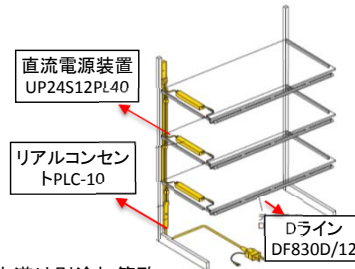

【LED棚下照明器具】

■「Dライン」LED棚下照明・間接照明 価格表 (LED照明+DC電源供給システム)

- ●棚下照明・間接照明。看板照明など様々な用途に対応。
- ●形状は、Fタイプ(明るさ重視)、Rタイプ(拡散重視)の2種類。
- ●寿命は40,000時間。発熱量が少なく商品を傷めません。
- ●1台のACアダプタとDレールでスマートな什器を実現。

2012年7月1日

製品お問合せ先: 株式会社AZEX

TEL:03-3486-1210

FAX:03-3486-1218

office@azex-design.jp

http://www.azex-design.jp

(注)消費税は、含まれておりません。(注)10台以上の送料は無料(ランプ単品を除く)、10台未満は別途加算致します。

※台数によりお見積致します。

		商品			参考上代	販売価格	製品形状	
標準サイズ	サイズ	消費電力	型番	仕様/本体色/電圧				
標準サイズ	560mm (棚板600mm用)	6W	DF(R)-560□12	重量:(F)145g、(R)155g	13,200円	お見積致します。	●F形状 透明平型 明るさ重視タイプ 	
	830mm (棚板900mm用)	9W	DF(R)-830□12	重量:(F)215g、(R)255g	16,400円			
	1100mm (棚板1200mm用)	12W	DF(R)-1100□12	重量:(F)285g、(R)295g	20,800円			
特注サイズ	105mm	1W	DF(R)-105□12P	重量:(F)27g、(R)37g	OPEN		お見積致します。	●R形状 筒型 拡散重視タイプ
	195mm	2W	DF(R)-195□12P	重量:(F)50g、(R)60g	OPEN			
	285mm	3W	DF(R)-285□12P	重量:(F)74g、(R)84g	OPEN			
	375mm	4W	DF(R)-375□12P	重量:(F)97g、(R)107g	OPEN			
	465mm	5W	DF(R)-465□12P	重量:(F)120g、(R)130g	OPEN			
	555mm	6W	DF(R)-555□12P	重量:(F)144g、(R)154g	OPEN			
	645mm	7W	DF(R)-645□12P	重量:(F)167g、(R)177g	OPEN			
	735mm	8W	DF(R)-735□12P	重量:(F)190g、(R)200g	OPEN			
	825mm	9W	DF(R)-825□12P	重量:(F)214g、(R)224g	OPEN			
	915mm	10W	DF(R)-915□12P	重量:(F)237g、(R)247g	OPEN			
	1,005mm	11W	DF(R)-1005□12P	重量:(F)260g、(R)270g	OPEN			
	1,095mm	12W	DF(R)-1095□12P	重量:(F)284g、(R)294g	OPEN			
	1,185mm	13W	DF(R)-1185□12P	重量:(F)307g、(R)317g	OPEN			
	1,275mm	14W	DF(R)-1275□12P	重量:(F)330g、(R)340g	OPEN			
	1,365mm	14.5W	DF(R)-1365□12P	重量:(F)354g、(R)364g	OPEN			
	1,455mm	15.5W	DF(R)-1455□12P	重量:(F)377g、(R)387g	OPEN			
	1,545mm	16.5W	DF(R)-1545□12P	重量:(F)400g、(R)410g	OPEN			
1,635mm	17.5W	DF(R)-1635□12P	重量:(F)424g、(R)434g	OPEN				
1,725mm	18W	DF(R)-1725□12P	重量:(F)447g、(R)457g	OPEN				
1,815mm	19W	DF(R)-1815□12P	重量:(F)470g、(R)480g	OPEN				
1,905mm	20W	DF(R)-1905□12P	重量:(F)494g、(R)504g	OPEN				
1,995mm	21W	DF(R)-1995□12P	重量:(F)517g、(R)527g	OPEN				

※ランプ寿命:40,000時間 ※演色性:Ra80
※本体材質:アルミニウム ※Rタイプカバー材質:ポリカーボネート
※オプション:防水加工・SC加工・カラーフィルム・コード長さ変更など対応致します。

■型番の口は光源色
D(昼光色7000~6000K)
N(昼白色5300K~4700K)
L(電球色2900K~2600K)

■直流電源装置とDラインを接続させる場合

(注)消費税は、含まれておりません。(注)10台以上の送料は無料(ランプ単品を除く)、10台未満は別途加算致します。

※台数によりお見積致します。

種別	商品		参考上代	卸価格	製品形状
	型番	仕様/本体色/電圧			
直流電源装置	UP24S12PJ	1次側リード配線400mm	5,000円	お見積致します。	 直流電源装置
	UP24S12PL40	リニアコンセント2Pプラグ付 1次側リード配線400mm	6,000円		
	UP24S12PL150	リニアコンセント2Pプラグ付 1次側リード配線1500mm	6,800円		
	※入力電圧:AC100V ※DC12V24W2A ※電源周波数:50/60Hz				
延長コード (直流電源装置とDラインの間を延長するコード。)	JWPFTR500	全長500mm	760円	お見積致します。	
	JWPFTR1000	全長1000mm	800円		
	JWPFTR2000	全長2000mm	860円		
	JWPFTR3000	全長3000mm	920円		
2分岐コード (直流電源装置とDライン2本を接続するコード。)	T2RA/B	受注生産品	OPEN	お見積致します。	
	※コード長さはご指定下さい。最長3000mm迄。LED最大使用容量2A迄。				
リニアコンセント2Pプラグ (リニアコンセントと接続するコード。) 色:ホワイト、アース線なし	LPJ-30	全長300mm	730円	お見積致します。	 リニアコンセント
	LPJ-50	全長500mm	730円		
	LPJ-60	全長600mm	770円		
	LPJ-100	全長1000mm	800円