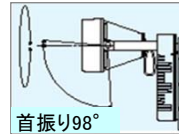

【スポットライト:マグネット式/三脚スタンド式】

2012年7月1日
AZEX
TEL:03-3486-1210
FAX:03-3486-1218
office@azex-design.jp
http://www.azex-design.jp

■マグネット式スポットライト(ランプ込み)価格表

レフランプ(300W) ⇒ SEL-70STM(70W)

- 補助照明として便利。照射角が調整可能!
- 首振り98° 水平回転350°
- 強力マグネットで取り付け簡単
- レフランプ300W相当の明る。