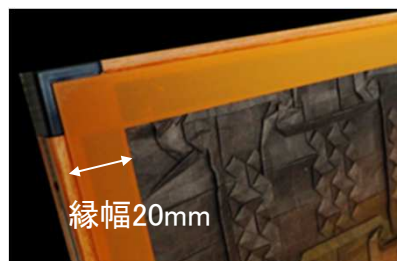

「デザイン性」「薄さ」「明るさ」「省エネ性」「吊り下げ」「壁掛け」
超薄型面板めくり式 面発光LEDパネル

Super Flat Led Panel

パネル・デザイン

●パネルの厚み

厚みは、わずか12mmです。壁面に取り付けた場合は、壁に埋め込まれている様に見えます。

●フレーム

縁幅20mmと狭く、ポスターを引き立てます。
フレーム色は、シルバー又は、ブラックから選べます。
※木目調、ポップ色など別途予算で手配が可能です。

パネル本体にセットされているコマと付属のL型金具(上部用)とコ型金具(下部用)をネジで止めて設置して下さい。

コ型金具の使用方法 (下部のプレ止め)

L型金具の使用方法 (上部)

吊り具として
天井吊り下げ

留め具として
壁面取付

◆仕様

規格 サイズ	LED入光 方法	ポスターサイズ		外枠サイズ			消費 電力
		短辺	長辺	厚み	短辺	長辺	
A1	長辺両側	594mm	841mm	12mm	634mm	881mm	31W
A2	長辺両側	420mm	594mm	12mm	452mm	626mm	16W
A3	長辺片側	297mm	420mm	12mm	329mm	452mm	8.3W
B2	長辺両側	515mm	728mm	12mm	555mm	768mm	19W
B3	長辺片側	364mm	515mm	12mm	404mm	555mm	10W