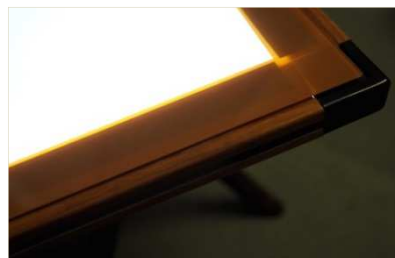

「デザイン性」「薄さ」「明るさ」「省エネ性」「吊り下げ」「壁掛け」
超薄型面板めくり式 面発光LEDパネル

Super Flat Led Panel

パネル・デザイン

●パネルの厚み

厚みは、わずか12mmです。壁面に取り付けた場合は、壁に埋め込まれている様に見えます。

●フレーム

縁幅20mmと狭く、ポスターを引き立てます。
フレーム色は、シルバー又は、ブラックから選べます。
※木目調、ポップ色など別途予算で手配が可能です。

発光面

●均一発光

LED光源を導光板のエッジから入光することで均一発光します。

●光源色(色温度)

電球色3500Kまたは、
白色5500Kを選択できます。

メディア交換

●前面の透明な面板をめくって差し替えます。
面板は、マグネットによってパネルに固定する仕組みで、工具などは必要ありません。

◆取付方法

パネル本体にセットされているコマと付属のL型金具(上部用)とコ型金具(下部用)をネジで止めて設置して下さい。

コ型金具の使用方法 (下部のプレ止め)

L型金具の使用方法 (上部)

吊り具として
天井吊り下げ

留め具として
壁面取付

◆仕様

規格 サイズ	LED入光 方法	ポスターサイズ		外枠サイズ			消費 電力
		短辺	長辺	厚み	短辺	長辺	
A1	長辺両側	594mm	841mm	12mm	634mm	881mm	31W
A2	長辺両側	420mm	594mm	12mm	452mm	626mm	16W
A3	長辺片側	297mm	420mm	12mm	329mm	452mm	8.3W
B2	長辺両側	515mm	728mm	12mm	555mm	768mm	19W
B3	長辺片側	364mm	515mm	12mm	404mm	555mm	10W