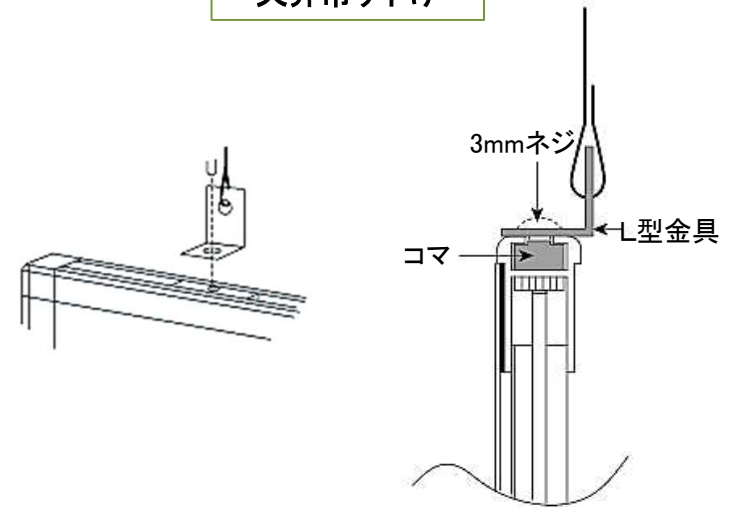

「デザイン性」「薄さ」「明るさ」「省エネ性」「吊り下げ」「壁掛け」
超薄型面板めくり式 面発光LEDパネル

Super Flat Led Panel

パネル・デザイン

●パネルの厚み

厚みは、わずか12mmです。壁面に取り付けた場合は、壁に埋め込まれている様に見えます。

●フレーム

縁幅20mmと狭く、ポスターを引き立てます。
フレーム色は、シルバー又は、ブラックから選べます。
※木目調、ポップ色など別途予算で手配が可能です。

パネル本体にセットされているコマと付属のL型金具(上部用)とコ型金具(下部用)をネジで止めて設置して下さい。

コ型金具の使用方法 (下部のプレ止め)

L型金具の使用方法 (上部)

吊り具として
天井吊り下げ

留め具として
壁面取付

◆仕様

規格 サイズ	LED入光 方法	ポスターサイズ		外枠サイズ			消費 電力
		短辺	長辺	厚み	短辺	長辺	
A1	長辺両側	594mm	841mm	12mm	634mm	881mm	31W
A2	長辺両側	420mm	594mm	12mm	452mm	626mm	16W
A3	長辺片側	297mm	420mm	12mm	329mm	452mm	8.3W
B2	長辺両側	515mm	728mm	12mm	555mm	768mm	19W
B3	長辺片側	364mm	515mm	12mm	404mm	555mm	10W