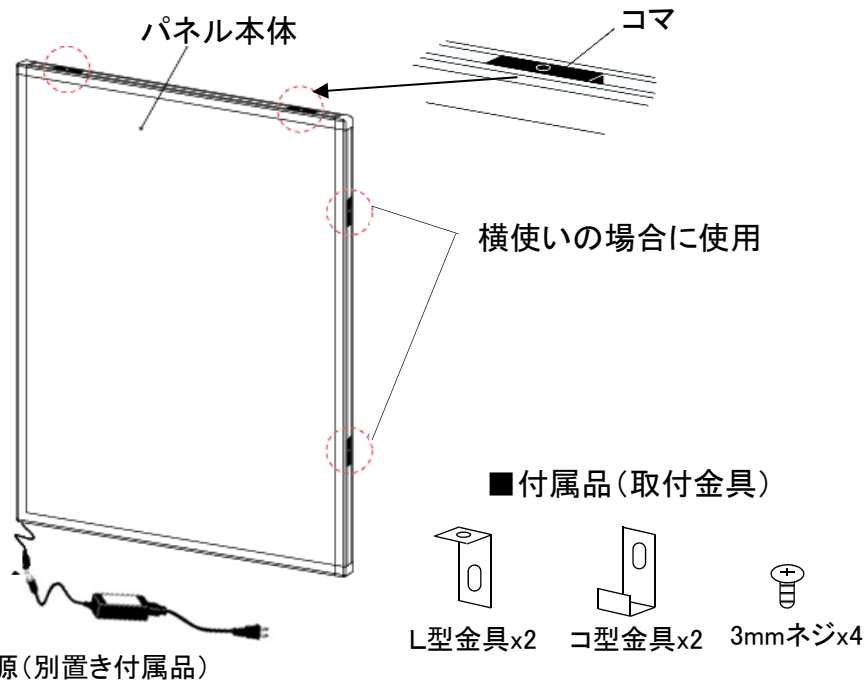

「デザイン性」「薄さ」「明るさ」「省エネ性」「吊り下げ」「壁掛け」
超薄型面板めくり式 面発光LEDパネル

Super Flat Led Panel

パネル・デザイン

●パネルの厚み

厚みは、わずか12mmです。壁面に取り付けた場合は、壁に埋め込まれている様に見えます。

●フレーム

縁幅20mmと狭く、ポスターを引き立てます。
フレーム色は、シルバー又は、ブラックから選べます。
※木目調、ポップ色など別途予算で手配が可能です。

発光面

●均一発光

LED光源を導光板のエッジから入光することで均一発光します。

●光源色(色温度)

電球色3500Kまたは、
白色5500Kを選択できます。

メディア交換

●前面の透明な面板をめくって差し替えます。
面板は、マグネットによってパネルに固定する仕組みで、工具などは必要ありません。

◆取付方法

パネル本体にセットされているコマと付属のL型金具(上部用)とコ型金具(下部用)をネジで止めて設置して下さい。

コ型金具の使用方法 (下部のプレ止め)

L型金具の使用方法 (上部)

吊り具として
天井吊り下げ

留め具として
壁面取付

◆仕様

規格 サイズ	LED入光 方法	ポスターサイズ		外枠サイズ			消費 電力
		短辺	長辺	厚み	短辺	長辺	
A1	長辺両側	594mm	841mm	12mm	634mm	881mm	31W
A2	長辺両側	420mm	594mm	12mm	452mm	626mm	16W
A3	長辺片側	297mm	420mm	12mm	329mm	452mm	8.3W
B2	長辺両側	515mm	728mm	12mm	555mm	768mm	19W
B3	長辺片側	364mm	515mm	12mm	404mm	555mm	10W