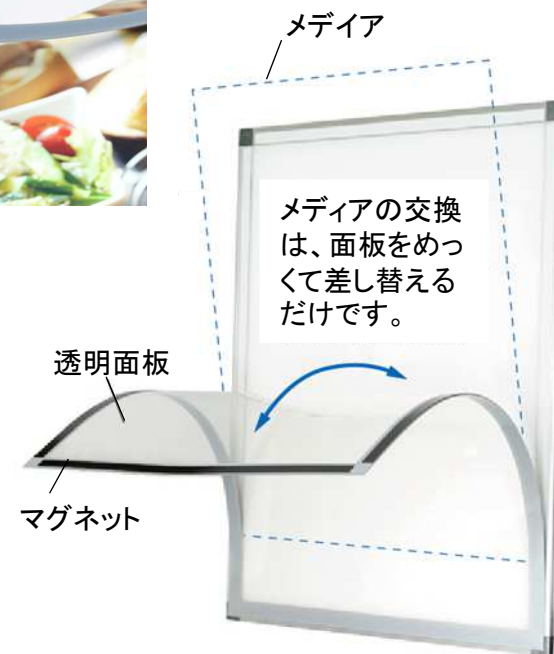

「デザイン性」「薄さ」「明るさ」「省エネ性」「吊り下げ」「壁掛け」
超薄型面板めくり式 面発光LEDパネル

Super Flat Led Panel

パネル・デザイン

●パネルの厚み

厚みは、わずか12mmです。壁面に取り付けた場合は、壁に埋め込まれている様に見えます。

●フレーム

縁幅20mmと狭く、ポスターを引き立てます。
フレーム色は、シルバー又は、ブラックから選べます。
※木目調、ポップ色など別途予算で手配が可能です。

発光面

●均一発光

LED光源を導光板のエッジから入光することで均一発光します。

●光源色(色温度)

電球色3500Kまたは、
白色5500Kを選択できます。

メディア交換

●前面の透明な面板をめくって差し替えます。
面板は、マグネットによってパネルに固定する仕組みで、工具などは必要ありません。

◆取付方法

パネル本体にセットされているコマと付属のL型金具(上部用)とコ型金具(下部用)をネジで止めて設置して下さい。

コ型金具の使用方法 (下部のプレ止め)

L型金具の使用方法 (上部)

吊り具として
天井吊り下げ

留め具として
壁面取付

◆仕様

規格 サイズ	LED入光 方法	ポスターサイズ		外枠サイズ			消費 電力
		短辺	長辺	厚み	短辺	長辺	
A1	長辺両側	594mm	841mm	12mm	634mm	881mm	31W
A2	長辺両側	420mm	594mm	12mm	452mm	626mm	16W
A3	長辺片側	297mm	420mm	12mm	329mm	452mm	8.3W
B2	長辺両側	515mm	728mm	12mm	555mm	768mm	19W
B3	長辺片側	364mm	515mm	12mm	404mm	555mm	10W