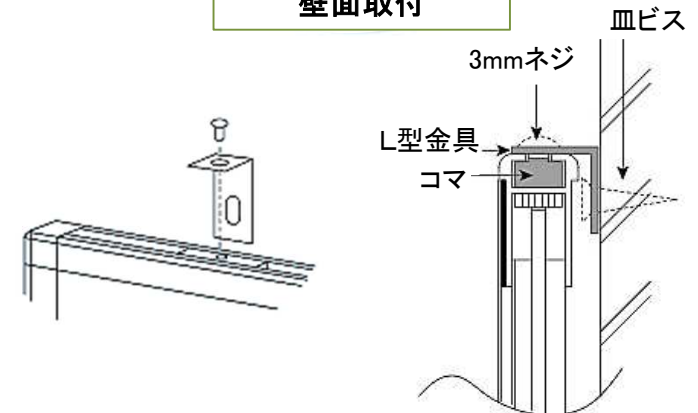

パネル本体にセットされているコマと付属のL型金具(上部用)とコ型金具(下部用)をネジで止めて設置して下さい。

コ型金具の使用方法 (下部のプレ止め)

L型金具の使用方法 (上部)

吊り具として
天井吊り下げ

留め具として
壁面取付

◆仕様

規格 サイズ	LED入光 方法	ポスターサイズ		外枠サイズ			消費 電力
		短辺	長辺	厚み	短辺	長辺	
A1	長辺両側	594mm	841mm	12mm	634mm	881mm	31W
A2	長辺両側	420mm	594mm	12mm	452mm	626mm	16W
A3	長辺片側	297mm	420mm	12mm	329mm	452mm	8.3W
B2	長辺両側	515mm	728mm	12mm	555mm	768mm	19W
B3	長辺片側	364mm	515mm	12mm	404mm	555mm	10W