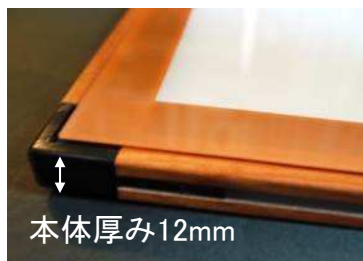

「デザイン性」「薄さ」「明るさ」「省エネ性」「吊り下げ」「壁掛け」
超薄型面板めくり式 面発光LEDパネル

Super Flat Led Panel

パネル・デザイン

●パネルの厚み

厚みは、わずか12mmです。壁面に取り付けた場合は、壁に埋め込まれている様に見えます。

●フレーム

縁幅20mmと狭く、ポスターを引き立てます。
フレーム色は、シルバー又は、ブラックから選べます。
※木目調、ポップ色など別途予算で手配が可能です。

発光面

●均一発光

LED光源を導光板のエッジから入光することで均一発光します。

●光源色(色温度)

電球色3500Kまたは、
白色5500Kを選択できます。

メディア交換

●前面の透明な面板をめくって差し替えます。
面板は、マグネットによってパネルに固定する仕組みで、工具などは必要ありません。

◆取付方法

パネル本体にセットされているコマと付属のL型金具(上部用)とコ型金具(下部用)をネジで止めて設置して下さい。

コ型金具の使用方法 (下部のプレ止め)

L型金具の使用方法 (上部)

吊り具として
天井吊り下げ

留め具として
壁面取付

◆仕様

規格 サイズ	LED入光 方法	ポスターサイズ		外枠サイズ			消費 電力
		短辺	長辺	厚み	短辺	長辺	
A1	長辺両側	594mm	841mm	12mm	634mm	881mm	31W
A2	長辺両側	420mm	594mm	12mm	452mm	626mm	16W
A3	長辺片側	297mm	420mm	12mm	329mm	452mm	8.3W
B2	長辺両側	515mm	728mm	12mm	555mm	768mm	19W
B3	長辺片側	364mm	515mm	12mm	404mm	555mm	10W