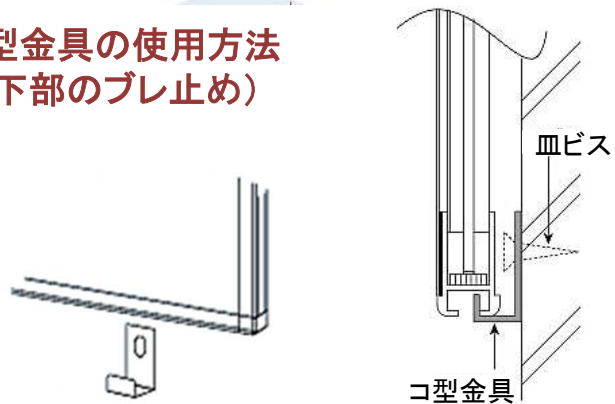

「デザイン性」「薄さ」「明るさ」「省エネ性」「吊り下げ」「壁掛け」
超薄型面板めくり式 面発光LEDパネル

Super Flat Led Panel

パネル・デザイン

●パネルの厚み

厚みは、わずか12mmです。壁面に取り付けた場合は、壁に埋め込まれている様に見えます。

●フレーム

縁幅20mmと狭く、ポスターを引き立てます。
フレーム色は、シルバー又は、ブラックから選べます。
※木目調、ポップ色など別途予算で手配が可能です。

発光面

●均一発光

LED光源を導光板のエッジから入光することで均一発光します。

●光源色(色温度)

電球色3500Kまたは、
白色5500Kを選択できます。

メディア交換

●前面の透明な面板をめくって差し替えます。
面板は、マグネットによってパネルに固定する仕組みで、工具などは必要ありません。

◆取付方法

パネル本体にセットされているコマと付属のL型金具(上部用)とコ型金具(下部用)をネジで止めて設置して下さい。

コ型金具の使用方法 (下部のプレ止め)

L型金具の使用方法 (上部)

吊り具として
天井吊り下げ

留め具として
壁面取付

◆仕様

規格 サイズ	LED入光 方法	ポスターサイズ		外枠サイズ			消費 電力
		短辺	長辺	厚み	短辺	長辺	
A1	長辺両側	594mm	841mm	12mm	634mm	881mm	31W
A2	長辺両側	420mm	594mm	12mm	452mm	626mm	16W
A3	長辺片側	297mm	420mm	12mm	329mm	452mm	8.3W
B2	長辺両側	515mm	728mm	12mm	555mm	768mm	19W
B3	長辺片側	364mm	515mm	12mm	404mm	555mm	10W