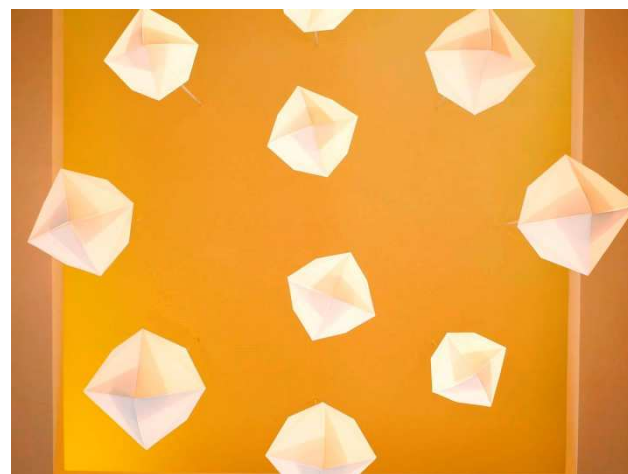

Introduction Example

JAKARTA HOTEL :
LOBBY OF
AXIA SOUTH CIKARANG

PENDANT