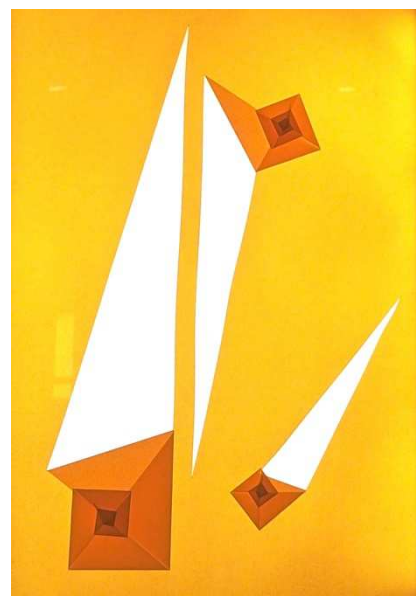

オリテラス

折照

ORI-TERRACE

折照は、日本古来の文化に根付いた暮らしを、折り紙の美しさを使って表現したものです。

—心の奥まで優しく照らします。—

折照は、使用しない際は畳んで収納できる扇子や提灯、屏風のような、日本古来の文化に根付いた暮らしを、折り紙の美しさを使って表現したものです。

世界で活躍する折り紙作家 布施知子さんがそんな考え方を反映し創り出します。
彼女は繊細で美しい幾何学模様を織り成し様々な造形のランプシェードを創り上げました。

【製品お問い合わせ先】

株式会社AZEX

〒150-0002

渋谷区渋谷1-3-18ヴィラ・モデルナA-905

TEL. 03-3486-1210 FAX.03-3486-1218

MAIL:office@azex-design.jp URL:<http://www.azex-design.jp>

ORI-TERRACE SERIES

This series is a light that can be folded.

PENDANT

Introduction Example

JAKARTA HOTEL :
SPA OF
AXIA SOUTH CIKARANG

LED PANEL

OTHERS

Origami:Tomoko FUSE

Lighting Design:AZEX co.,ltd.