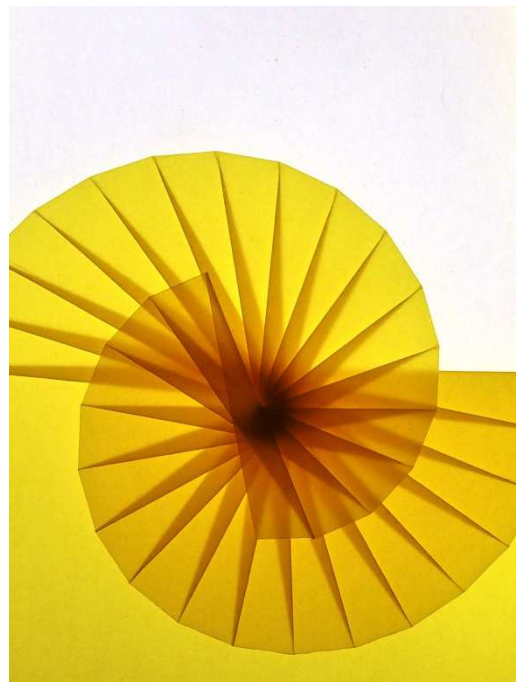

Introduction Example

JAKARTA HOTEL :
SPA OF
AXIA SOUTH CIKARANG

LED PANEL