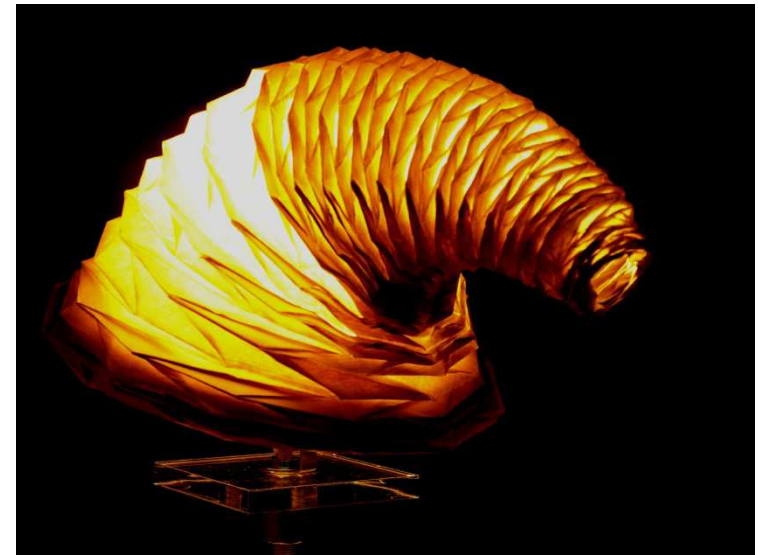

オリテラス

折照

ORI-TERRACE

折照は、日本古来の文化に根付いた暮らしを、折り紙の美しさを使って表現したものです。

—心の奥まで優しく照らします。—

折照は、使用しない際は畳んで収納できる扇子や提灯、屏風のような、日本古来の文化に根付いた暮らしを、折り紙の美しさを使って表現したものです。

世界で活躍する折り紙作家 布施知子さんがそんな考え方を反映し創り出します。
彼女は繊細で美しい幾何学模様を織り成し様々な造形のランプシェードを創り上げました。

PENDANT

Introduction Example

JAKARTA HOTEL :
SPA OF
AXIA SOUTH CIKARANG

LED PANEL

OTHERS

Origami:Tomoko FUSE

Lighting Design:AZEX co.,ltd.