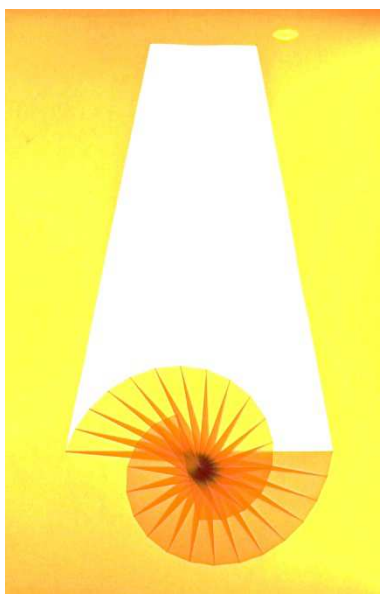

オリテラス

折照

ORI-TERRACE

折照は、日本古来の文化に根付いた暮らしを、折り紙の美しさを使って表現したものです。

—心の奥まで優しく照らします。—

折照は、使用しない際は畳んで収納できる扇子や提灯、屏風のような、日本古来の文化に根付いた暮らしを、折り紙の美しさを使って表現したものです。

世界で活躍する折り紙作家 布施知子さんがそんな考え方を反映し創り出します。
彼女は繊細で美しい幾何学模様を織り成し様々な造形のランプシェードを創り上げました。

PENDANT

Introduction Example

JAKARTA HOTEL :
SPA OF
AXIA SOUTH CIKARANG

LED PANEL

OTHERS

Origami:Tomoko FUSE

Lighting Design:AZEX co.,ltd.