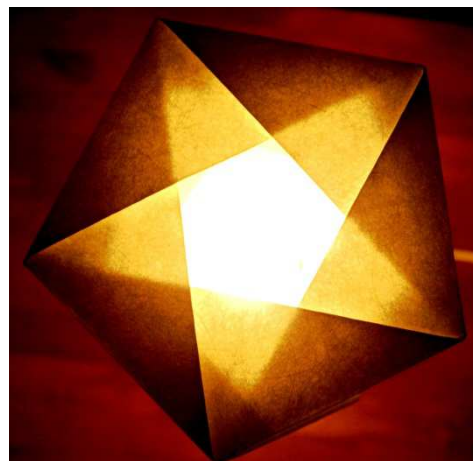

OTHERS

Origami:Tomoko FUSE

Lighting Design:AZEX co.,ltd.