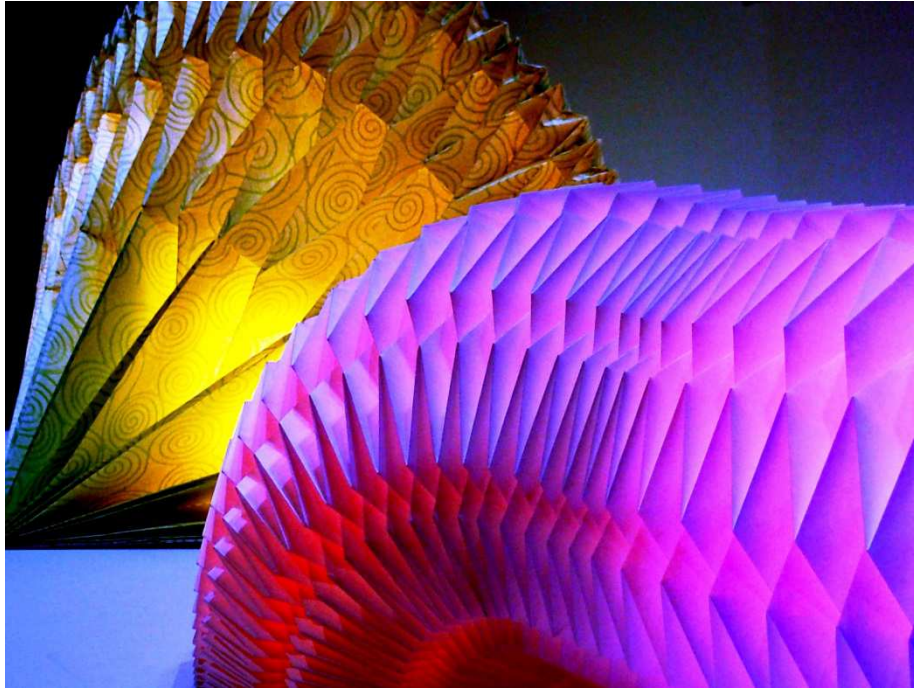

OTHERS

Origami:Tomoko FUSE

Lighting Design:AZEX co.,ltd.