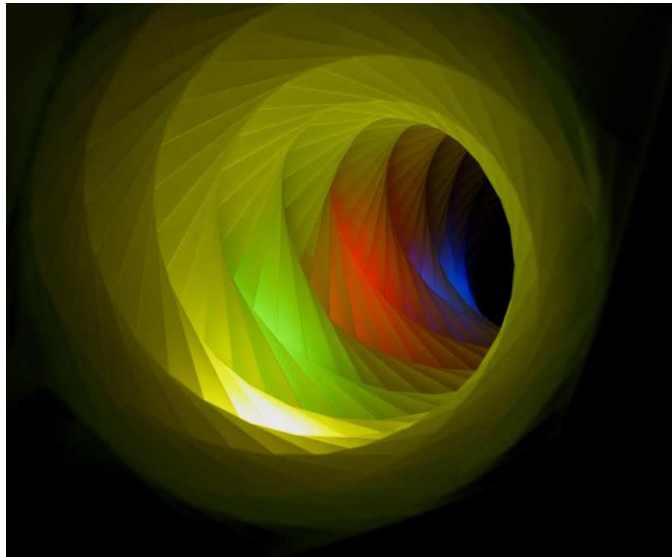

オリテラス

折照

ORI-TERRACE

折照は、日本古来の文化に根付いた暮らしを、折り紙の美しさを使って表現したものです。

—心の奥まで優しく照らします。—

折照は、使用しない際は畳んで収納できる扇子や提灯、屏風のような、日本古来の文化に根付いた暮らしを、折り紙の美しさを使って表現したものです。

世界で活躍する折り紙作家 布施知子さんがそんな考え方を反映し創り出します。
彼女は繊細で美しい幾何学模様を織り成し様々な造形のランプシェードを創り上げました。

When using it, open and enjoy the gentle light, after that it's possible to close again.

KABURA / 燕

COIL

OPEN

CRYSTAL / 結晶

TORNADO

OUGI / 扇

Introduction Example