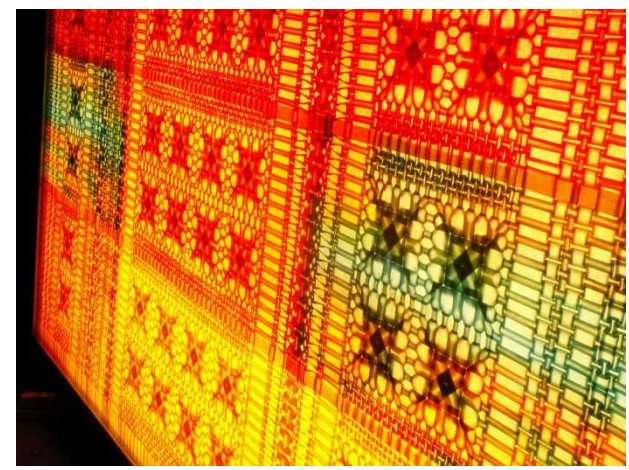

Introduction Example

LED Panel