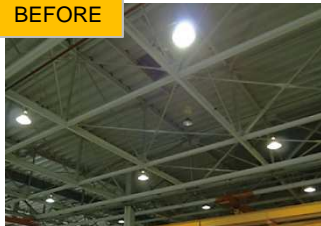

節電
対策

高天井用LED器具に求められていた広がりのある光を実現！

高天井用 高性能反射板搭載LED照明「REFLED」

高性能反射板効果で柔らかな光がムラなく照らす！消費電力約70%削減。

【既設器具】

水銀灯400W

消費電力
415W

ランプ寿命：12,000時間

同等
照度

【LED器具】

超高性能反射板搭載LED器具「REFLED」

消費電力
125W

●ランプ寿命

40,000時間
水銀灯の約3.3倍と長寿命。
ランプ交換コストの削減に！

●用途

工場・倉庫などの高天井照明
器具の省エネに最適です。

●省エネ性

水銀灯の消費電力415Wに対して、「REFLED」は125Wと約70%削減できます。

●明るさ

天井7mの倉庫に設置した場合の実測照度で既設水銀灯400Wの365 lxから501 lxと約70%アップしました。

BEFORE

AFTER

●演色評価数

水銀灯のRa40及び、一般の高天井用LED器具のRa70に対して、「REFLED」は、Ra80と高演色のため、作業環境の改善も可能です。

●照射角

高性能反射板と半球体LEDの相乗効果により、一般の高天井用LED器具に対して、「REFLED」は約30%の広がりがありにより、照度ムラが軽減されます。

■超高性能反射板とLEDとの融合

LEDの光源を広角に拡散する反射板の技術

超高性能反射板について

酸化チタン・シリコンでコーティングされた反射率95%の素材を使用した反射笠。コーティング技術によって得られた優れた耐久性。汚れが付きにくく、長時間にわたり反射特性を維持します。