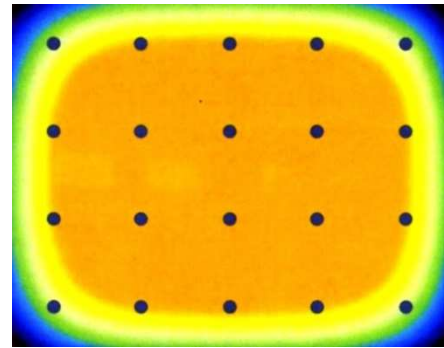

●照射角

高性能反射板と半球体LEDの相乗効果により、一般の高天井用LED器具に対して、「REFLED」は約30%の広がりがありにより、照度ムラが軽減されます。

■超高性能反射板とLEDとの融合

LEDの光源を広角に拡散する反射板の技術

超高性能反射板について

酸化チタン・シリコンでコーティングされた反射率95%の素材を使用した反射笠。コーティング技術によって得られた優れた耐久性。汚れが付きにくく、長時間にわたり反射特性を維持します。

【反射板の構造】

可視光線領域反射率95%という驚異的な反射性能と光学設計された反射角とが、従来の蛍光灯器具の“光のロス”を効率よく反射させます。

■ 水銀灯400Wと「REFLED」の照度シミュレーション比較

シミュレーション条件: ●台数:20台 ●間口25mx奥行20mx天井高7m ●反射率:天井30% 壁30% 床10%

平均照度
522 lx

消費電力/20台
8,300W

明るさ
ほぼ同等

消費電力
70%ダウン