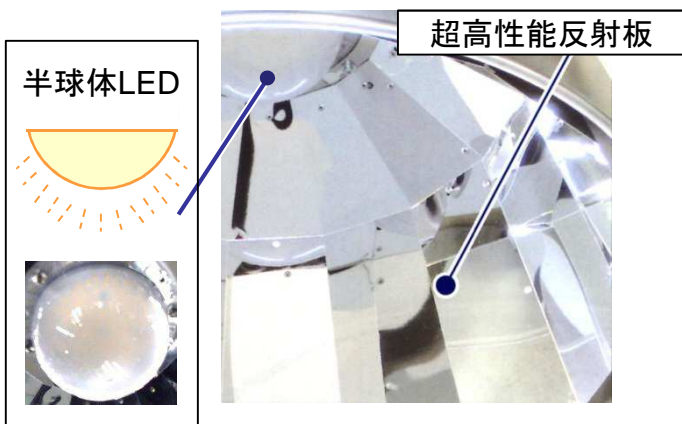

●省エネ性

水銀灯の消費電力415Wに対して、「REFLED」は125Wと約70%削減できます。

●明るさ

天井7mの倉庫に設置した場合の実測照度で既設水銀灯400Wの365 lxから501 lxと約70%アップしました。

BEFORE

AFTER

●演色評価数

水銀灯のRa40及び、一般の高天井用LED器具のRa70に対して、「REFLED」は、Ra80と高演色のため、作業環境の改善も可能です。

●照射角

高性能反射板と半球体LEDの相乗効果により、一般の高天井用LED器具に対して、「REFLED」は約30%の広がりがありにより、照度ムラが軽減されます。

■超高性能反射板とLEDとの融合

LEDの光源を広角に拡散する反射板の技術

超高性能反射板について

酸化チタン・シリコンでコーティングされた反射率95%の素材を使用した反射笠。コーティング技術によって得られた優れた耐久性。汚れが付きにくく、長時間にわたり反射特性を維持します。

【反射板の構造】

可視光線領域反射率95%という驚異的な反射性能と光学設計された反射角とが、従来の蛍光灯器具の“光のロス”を効率よく反射させます。

■ 水銀灯400Wと「REFLED」の照度シミュレーション比較

シミュレーション条件: ●台数:20台 ●間口25mx奥行20mx天井高7m ●反射率:天井30% 壁30% 床10%

平均照度
522 lx

消費電力/20台
8,300W

明るさ
ほぼ同等

消費電力
70%ダウン