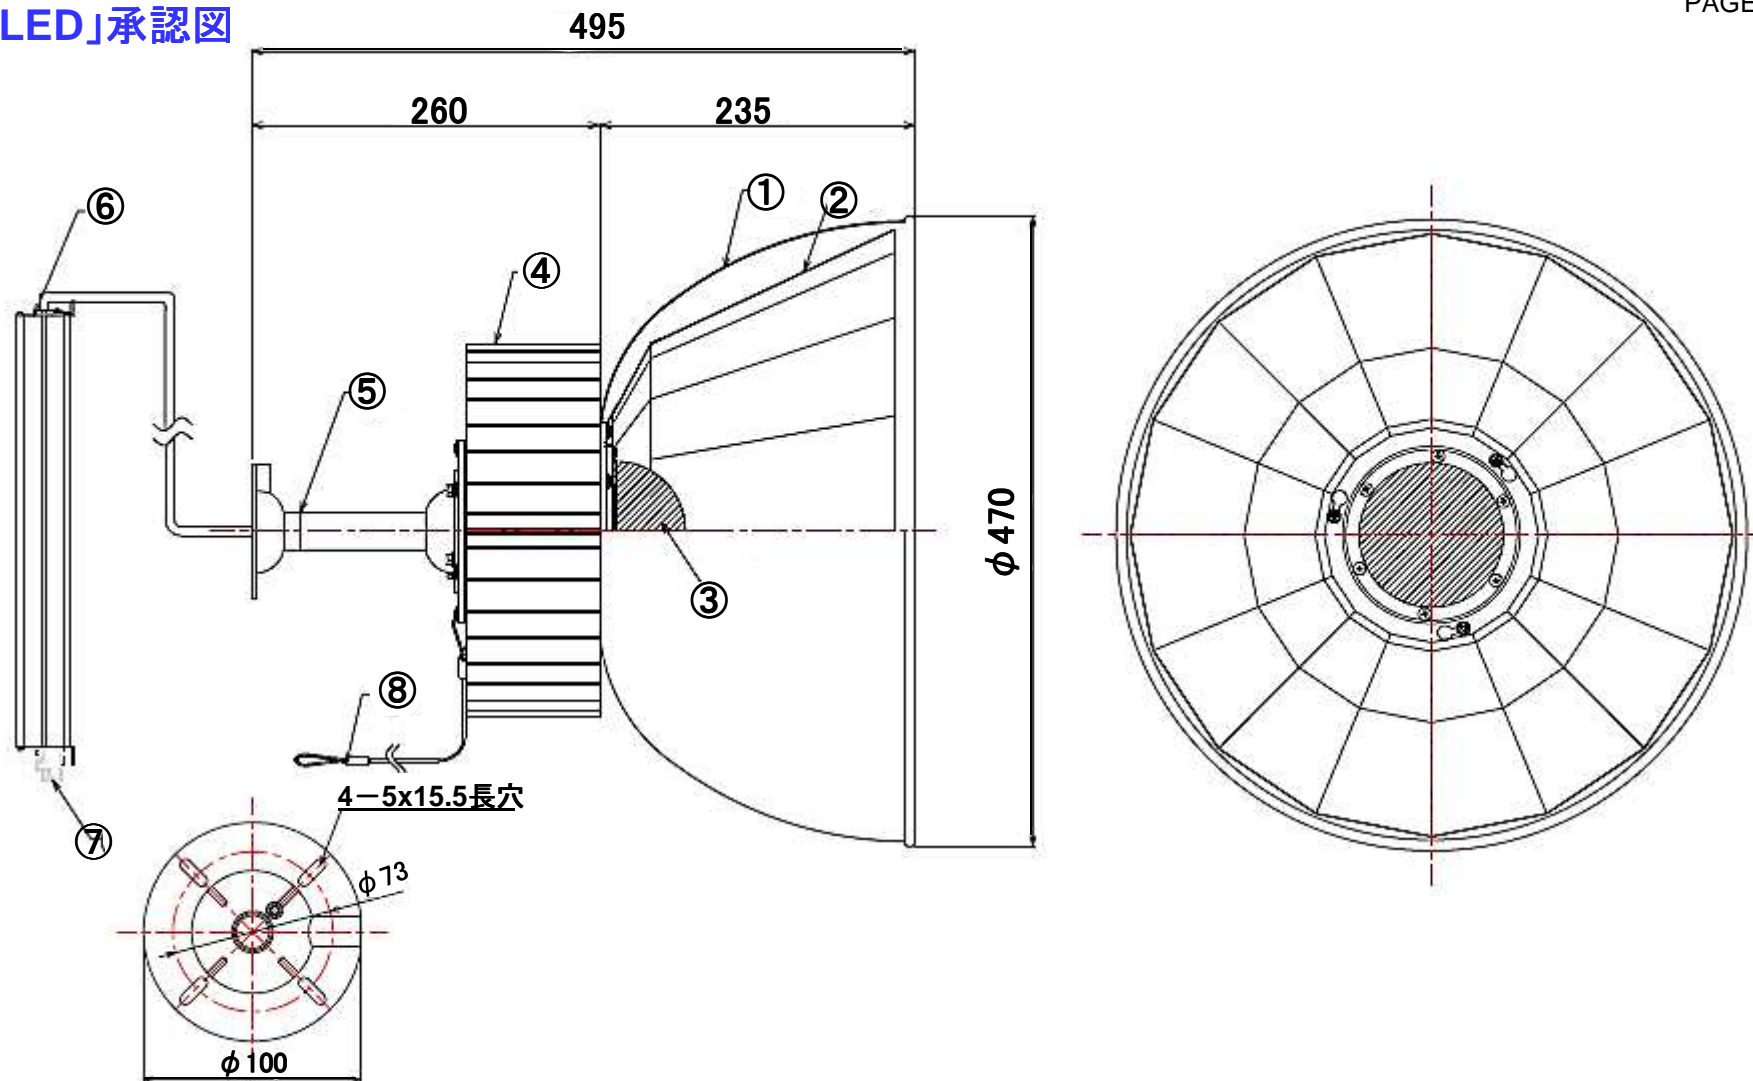

定格電圧(V)	100-242	動作温度	-10°C~50°C	8	落下防止ワイヤ	1			4	放熱フィン	1	アルミ	*
周波数(Hz)	50/60	演色性	Ra80	7	端子台	1	LED電源一体		3	発光部	1	LED	カバー・PC
消費電力(W)	125	色温度	5000K	6	LED電源	1	接続線1600mm		2	反射笠	1	アルミ合金t=0.4	PVDコーティング
全光束(lm)	14,500	器具重量	5.5kg(内電源0.9kg)	5	取付ホルダー	1	アルミ	白色塗装	1	セード	1	アルミ	*
発光効率 (lm/w)	116	定格寿命	40,000時間	NO'	部品名	数	材質	仕上	NO'	部品名	数	材質	仕上
									TITLE :		REFLED-125HB		
									高性能反射板搭載 高天井LED照明器具