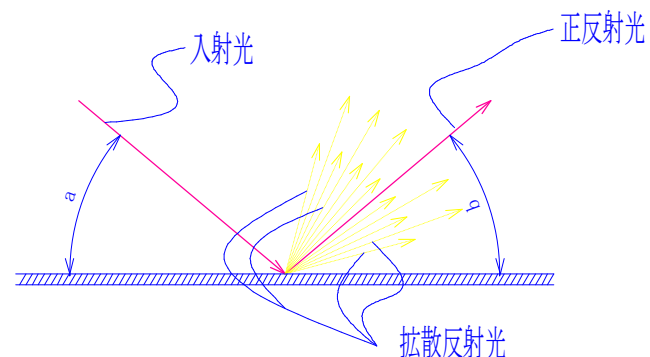

●照射角

高性能反射板と半球体LEDの相乗効果により、一般の高天井用LED器具に対して、「REFLED」は約30%の広がりがありにより、照度ムラが軽減されます。

■超高性能反射板とLEDとの融合

LEDの光源を広角に拡散する反射板の技術

超高性能反射板について

酸化チタン・シリコンでコーティングされた反射率95%の素材を使用した反射笠。コーティング技術によって得られた優れた耐久性。汚れが付きにくく、長時間にわたり反射特性を維持します。

【反射板の構造】

可視光線領域反射率95%という驚異的な反射性能と光学設計された反射角とが、従来の蛍光灯器具の“光のロス”を効率よく反射させます。

■ 水銀灯400Wと「REFLED」の照度シミュレーション比較

シミュレーション条件: ●台数:20台 ●間口25mx奥行20mx天井高7m ●反射率:天井30% 壁30% 床10%

平均照度
522 lx

消費電力/20台
8,300W

明るさ
ほぼ同等

消費電力
70%ダウン