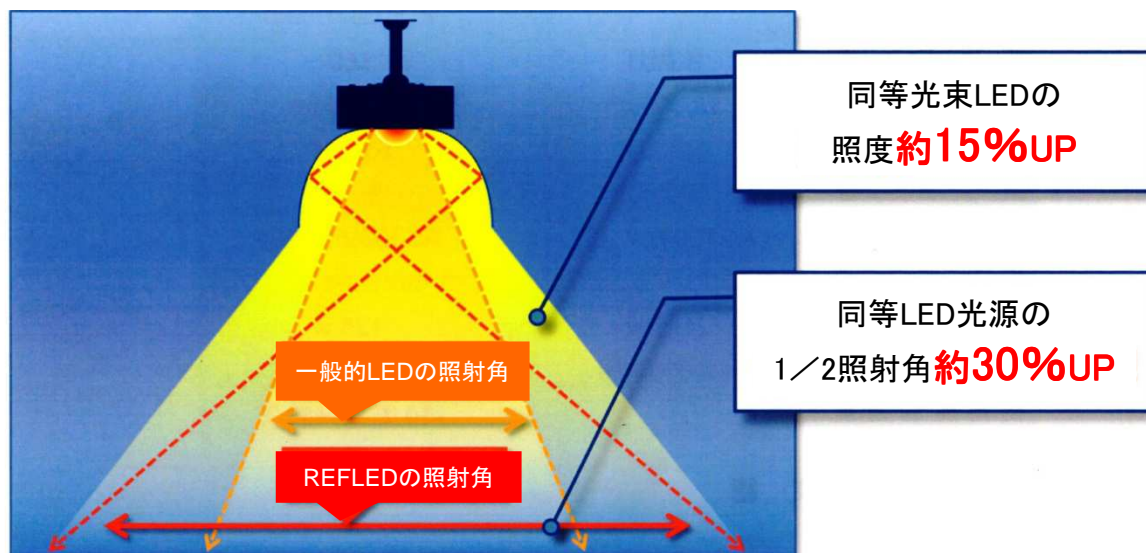

●省エネ性

水銀灯の消費電力415Wに対して、「REFLED」は125Wと約70%削減できます。

●明るさ

天井7mの倉庫に設置した場合の実測照度で既設水銀灯400Wの365 lxから501 lxと約70%アップしました。

BEFORE

AFTER

●演色評価数

水銀灯のRa40及び、一般の高天井用LED器具のRa70に対して、「REFLED」は、Ra80と高演色のため、作業環境の改善も可能です。

●照射角

高性能反射板と半球体LEDの相乗効果により、一般の高天井用LED器具に対して、「REFLED」は約30%の広がりがありにより、照度ムラが軽減されます。

■超高性能反射板とLEDとの融合

LEDの光源を広角に拡散する反射板の技術

超高性能反射板について

酸化チタン・シリコンでコーティングされた反射率95%の素材を使用した反射笠。コーティング技術によって得られた優れた耐久性。汚れが付きにくく、長時間にわたり反射特性を維持します。

【反射板の構造】

可視光線領域反射率95%という驚異的な反射性能と光学設計された反射角とが、従来の蛍光灯器具の“光のロス”を効率よく反射させます。

■ 水銀灯400Wと「REFLED」の照度シミュレーション比較

シミュレーション条件: ●台数:20台 ●間口25mx奥行20mx天井高7m ●反射率:天井30% 壁30% 床10%

平均照度
522 lx

消費電力/20台
8,300W

明るさ
ほぼ同等

消費電力
70%ダウン