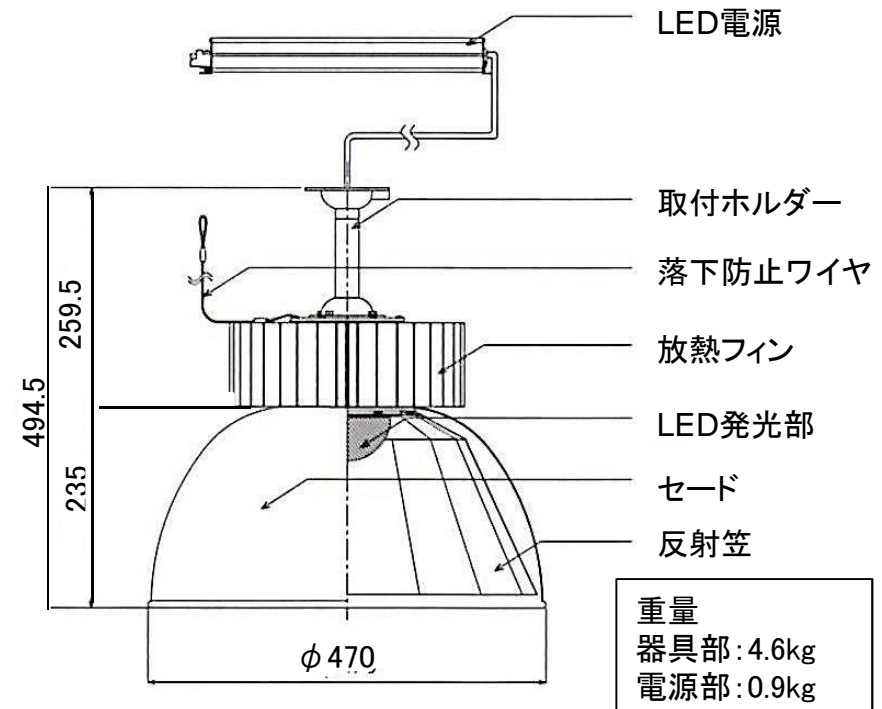

■ 水銀灯400Wと「REFLED」の照度シミュレーション比較

シミュレーション条件: ●台数:20台 ●間口25mx奥行20mx天井高7m ●反射率:天井30% 壁30% 床10%

平均照度
522 lx

消費電力/20台
8,300W

明るさ
ほぼ同等

消費電力
70%ダウン

平均照度
501 lx

消費電力/20台
2,500W

■ 「RELED」と水銀灯400Wとのスペックの比較

	一般的な水銀灯400W 	高天井LED「REFLED」
製品型番	—	REFLED-125HB
使用ランプ	水銀灯400W	LED
全光束	22,000 lm	14,500 lm
色温度	5,000k	5,000k
演色性	Ra40	Ra80
定格電圧	AC100V~242V	AC100V~242V
定格周波数	50Hz/60Hz	50Hz/60Hz
消費電力	415W	125W
定格寿命	12,000時間	40,000時間
使用環境温度	—	-10°C~+50°C

【仕様】