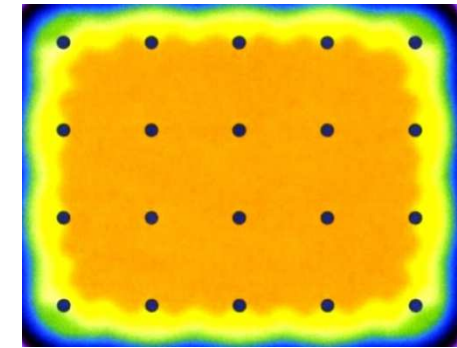

平均照度
522 lx

消費電力/20台
8,300W

明るさ
ほぼ同等

消費電力
70%ダウン

平均照度
501 lx

消費電力/20台
2,500W