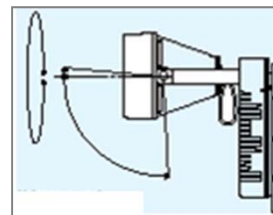

■取り扱いが簡単!

マグネット仕様なので設置は簡単です。もちろん工事の必要は一切ありません。持ち運びも自由自在です。

■強力マグネット

使用マグネットは、表面磁束密度7600ガウス(吸着力20kg)の性能を持った強力磁石を3個使用しています。更に落下防止チェーンを取り付けております。

■照射角

照射角37°、水平回転350°、首振り98°

(※設置画像は旧タイプのもので。現在新型に機種変更しております。)

■CDMランプの色温度の特性