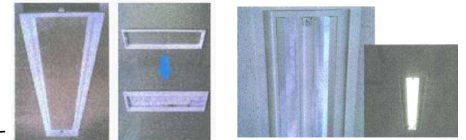

■リライト埋め込み変換枠(オプション)

- ●下面開放型を埋込器具として使用でき、インシャルコストの削減になります。

注)消費税は、含まれておりません。注)10台未満の送料は無料(ランプ単品を除く)、10台未満は別途加算致します。