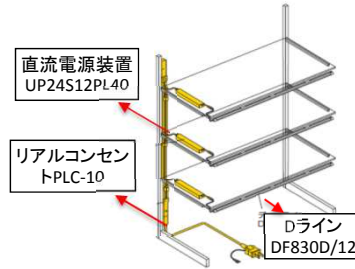

注)消費税は、含まれておりません。注)10台以上の送料は無料(ランプ単品を除く)、10台未満は別途加算致します。

商品		参考上代	販売価格	製品形状
サイズ	消費電力	型番	仕様/本体色/電圧	
標準サイズ	560mm (棚板600mm用)	6W	DF(R)-560□12 重量:(F)145g、(R)155g	13,200円
	830mm (棚板900mm用)	9W	DF(R)-830□12 重量:(F)215g、(R)255g	16,400円
	1100mm (棚板1200mm用)	12W	DF(R)-1100□12 重量:(F)285g、(R)295g	20,800円
特注サイズ	105mm	1W	DF(R)-105□12P 重量:(F)27g、(R)37g	OPEN
	195mm	2W	DF(R)-195□12P 重量:(F)50g、(R)60g	OPEN
	285mm	3W	DF(R)-285□12P 重量:(F)74g、(R)84g	OPEN
	375mm	4W	DF(R)-375□12P 重量:(F)97g、(R)107g	OPEN
	465mm	5W	DF(R)-465□12P 重量:(F)120g、(R)130g	OPEN
	555mm	6W	DF(R)-555□12P 重量:(F)144g、(R)154g	OPEN
	645mm	7W	DF(R)-645□12P 重量:(F)167g、(R)177g	OPEN
	735mm	8W	DF(R)-735□12P 重量:(F)190g、(R)200g	OPEN
	825mm	9W	DF(R)-825□12P 重量:(F)214g、(R)224g	OPEN
	915mm	10W	DF(R)-915□12P 重量:(F)237g、(R)247g	OPEN
	1,005mm	11W	DF(R)-1005□12P 重量:(F)260g、(R)270g	OPEN
	1,095mm	12W	DF(R)-1095□12P 重量:(F)284g、(R)294g	OPEN
	1,185mm	13W	DF(R)-1185□12P 重量:(F)307g、(R)317g	OPEN
	1,275mm	14W	DF(R)-1275□12P 重量:(F)330g、(R)340g	OPEN
	1,365mm	14.5W	DF(R)-1365□12P 重量:(F)354g、(R)364g	OPEN
	1,455mm	15.5W	DF(R)-1455□12P 重量:(F)377g、(R)387g	OPEN
	1,545mm	16.5W	DF(R)-1545□12P 重量:(F)400g、(R)410g	OPEN
1,635mm	17.5W	DF(R)-1635□12P 重量:(F)424g、(R)434g	OPEN	
1,725mm	18W	DF(R)-1725□12P 重量:(F)447g、(R)457g	OPEN	
1,815mm	19W	DF(R)-1815□12P 重量:(F)470g、(R)480g	OPEN	
1,905mm	20W	DF(R)-1905□12P 重量:(F)494g、(R)504g	OPEN	
1,995mm	21W	DF(R)-1995□12P 重量:(F)517g、(R)527g	OPEN	