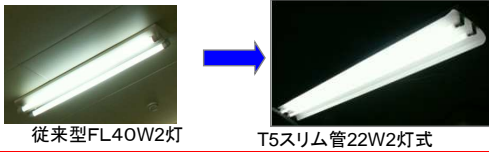

【T5スリム管2灯式器具】

■T5スリム管照明器具(ランプ込み) 価格表

- ●従来型FL40W蛍光灯に比べ最大47%省エネの高効率で高輝度な照明器具です。
- ●ランプ寿命は、25,000時間以上と長寿命で管径も細く、省ゴミ・省資源にも貢献できます。

蛍光灯FL40W2灯式(88W) ⇒ 定格出力50%レス(47.5W) ※省エネ重視

蛍光灯FL40W2灯式(88W) ⇒ 高出力30%レス(65W) ※照度UP重視

注)消費税は、含まれておりません。注)10台以上の送料は無料(ランプ単品を除く)、10台未満は別途加算致します。

※台数によりお見積致します。

種別	消費電力	商品		参考上代	販売価格	製品形状	
		型番	仕様/本体色/電圧				
鏡面反射型2灯式	定格出力	47.5W	SA222TFM12 反射板:A1P・鏡面仕上げ(ミラーコート)	35,520円	お見積致します。		
	高出力	65W	SA222HFM12 反射板:A2P・鏡面仕上げ(ミラーコート)	36,520円			
白色反射型2灯式	標準	定格出力	SA222TF12	23,820円			
		高出力	SA222HF12	26,820円			
	ブルスイッチ付	定格出力	SA222TFP12	ブルスイッチ付			25,820円
		高出力	SA222HFP12	ブルスイッチ付			28,820円
	防雨タイプ	定格出力	SAW222TF12	防水安定器・ソケット ※受注ロット20台			35,820円
		高出力	SAW222HF12	防水安定器・ソケット ※受注ロット20台			38,820円
逆富士型2灯式	標準	定格出力	SV222TF12	23,820円			
		高出力	SV222HF12	26,820円			
	ブルスイッチ付	定格出力	SV222TFP12	ブルスイッチ付			25,820円
		高出力	SV222HFP12	ブルスイッチ付			28,820円
	防雨タイプ	定格出力	SVW222TF12	防水安定器・ソケット ※受注ロット20台			35,870円
		高出力	SVW222HF12	防水安定器・ソケット ※受注ロット20台			38,870円
トラフ型2灯式	標準	定格出力	SC222TF12	21,720円			
		高出力	SC222HF12	24,720円			
	ブルスイッチ付	定格出力	SC222TFP12	ブルスイッチ付	23,720円		
		高出力	SC222HFP12	ブルスイッチ付	26,720円		
	防雨タイプ	定格出力	SCW222TF12	防水安定器・ソケット ※受注ロット20台	33,720円		
		高出力	SVCW222HF12	防水安定器・ソケット ※受注ロット20台	36,720円		
直付薄型2灯式	標準	定格出力	SCF222TF02-1	31,920円			
		高出力	SCF222HF02-1	34,920円			
	ブルスイッチ付	定格出力	SCF222TFP02-1	ブルスイッチ付		33,920円	
		高出力	SCF222HFP02-1	ブルスイッチ付		36,920円	
放埋込下面式開	標準	定格出力	SE222TF12	受注ロット20台			
		高出力	SE222HF12	受注ロット20台			

※電圧:100~242V ※1灯式器具及びFL20W対応器具は、お問合せ下さい。

■省ラインT5スリム管 価格表

注)消費税は、含まれておりません。注)送料は、別途加算致します。

※本数によりお見積致します。

種別	型番	商品		参考上代	販売価格	製品形状
		仕様/本体色/電圧				
T5スリム管	標準品	FHN22ED/1200	ランプ寿命:25,000時間以上	1,960円	お見積致します。	
	紫外線吸収膜付 飛散防止形	FHN22ED/1200・PNU	ランプ寿命:25,000時間以上	OPEN		
	・ランプ種類: ND(7500K)、ED(6700K)、EN(5000K)、EW(4200K)、EWW(3500K)、EL30(3000K)