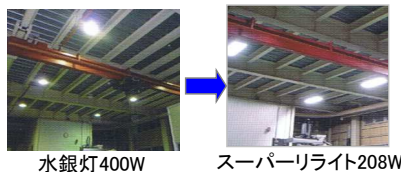

【T5スリム管 高天井用蛍光灯 省エネ・長寿命ランプ照明器具】

■「スーパーリライト高天井」

T5スリム管Xtra-HOx4灯+高性能反射板 高天井用蛍光灯器具(ランプ込み) 価格表

2014年1月8日
製品お問合せ先: 株式会社AZEX
TEL: 03-3486-1210
FAX: 03-3486-1218
office@azex-design.jp
http://www.azex-design.jp

- ●LEDランプを凌ぐランプ寿命45,000時間「超」ロングライフランプ(T5スリム管)採用。
- ●高天井用水銀灯400Wと同等照度。
- ●エネルギー消費量50%削減。CO₂も50%削減。
- ●水銀灯と違い即時点灯。ON・OFFが自在で更に省エネ!

400W水銀灯(415W) ⇒ スーパーリライト(208W)