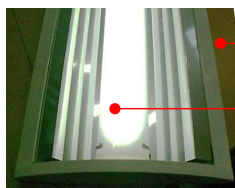

【リライトLEDシリーズ】

■ランプ灯数の削減

リ・ライトオメガ (RELIGHT Ω)

FL40W2灯式対応 薄型直付超高性能反射板一体型LED1灯式器具(ランプ込み)価格表

- ●従来のLED管の太さ(32.5mm)の約2倍(60mm)に発光面を広げ、明るさ感を大幅にUP。
- ●LED光源と反射板、カバーの一体化
- ●器具厚50mmの薄型設計で天井面も明るく開放感与えます。
- ●FL40W2灯式に比べ、エネルギー62%削減(32Wタイプ)。消費電力と明るさで3タイプ選べます。
- ●長寿命40,000時間。

逆富士FL40W2灯用 (88W) ⇒ リ・ライトオメガ (21W)
逆富士FL40W2灯用 (88W) ⇒ リ・ライトオメガ (32W)
逆富士FL40W2灯用 (88W) ⇒ リ・ライトオメガ (43W)
逆富士FL110W2灯用 (198W) ⇒ リ・ライトオメガ (86W)

LED一体化の超高性能反射板
幅60mmの光源
(LEDモジュール1灯+PCチューブ)