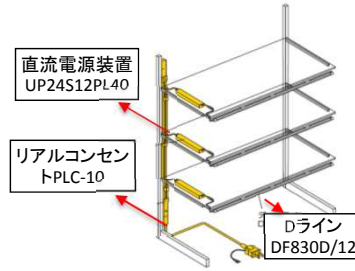

注)消費税は、含まれておりません。注)10台以上の送料は無料(ランプ単品を除く)、10台未満は別途加算致します。

標準サイズ	商品				参考上代	販売価格	製品形状	
	サイズ	消費電力	型番	仕様/本体色/電圧				
標準サイズ	560mm (棚板600mm用)	6W	DF(R)-560□12	重量:(F)145g、(R)155g	13,200円	お見積致します。	●F形状 透明平型 明るさ重視タイプ	
	830mm (棚板900mm用)	9W	DF(R)-830□12	重量:(F)215g、(R)255g	16,400円			
	1100mm (棚板1200mm用)	12W	DF(R)-1100□12	重量:(F)285g、(R)295g	20,800円			
特注サイズ	105mm	1W	DF(R)-105□12P	重量:(F)27g、(R)37g	OPEN		お見積致します。	●R形状 筒型 拡散重視タイプ
	195mm	2W	DF(R)-195□12P	重量:(F)50g、(R)60g	OPEN			
	285mm	3W	DF(R)-285□12P	重量:(F)74g、(R)84g	OPEN			
	375mm	4W	DF(R)-375□12P	重量:(F)97g、(R)107g	OPEN			
	465mm	5W	DF(R)-465□12P	重量:(F)120g、(R)130g	OPEN			
	555mm	6W	DF(R)-555□12P	重量:(F)144g、(R)154g	OPEN			
	645mm	7W	DF(R)-645□12P	重量:(F)167g、(R)177g	OPEN			
	735mm	8W	DF(R)-735□12P	重量:(F)190g、(R)200g	OPEN			
	825mm	9W	DF(R)-825□12P	重量:(F)214g、(R)224g	OPEN			
	915mm	10W	DF(R)-915□12P	重量:(F)237g、(R)247g	OPEN			
	1,005mm	11W	DF(R)-1005□12P	重量:(F)260g、(R)270g	OPEN			
	1,095mm	12W	DF(R)-1095□12P	重量:(F)284g、(R)294g	OPEN			
	1,185mm	13W	DF(R)-1185□12P	重量:(F)307g、(R)317g	OPEN			
	1,275mm	14W	DF(R)-1275□12P	重量:(F)330g、(R)340g	OPEN			
	1,365mm	14.5W	DF(R)-1365□12P	重量:(F)354g、(R)364g	OPEN			
	1,455mm	15.5W	DF(R)-1455□12P	重量:(F)377g、(R)387g	OPEN			
	1,545mm	16.5W	DF(R)-1545□12P	重量:(F)400g、(R)410g	OPEN			
1,635mm	17.5W	DF(R)-1635□12P	重量:(F)424g、(R)434g	OPEN				
1,725mm	18W	DF(R)-1725□12P	重量:(F)447g、(R)457g	OPEN				
1,815mm	19W	DF(R)-1815□12P	重量:(F)470g、(R)480g	OPEN				
1,905mm	20W	DF(R)-1905□12P	重量:(F)494g、(R)504g	OPEN				
1,995mm	21W	DF(R)-1995□12P	重量:(F)517g、(R)527g	OPEN				