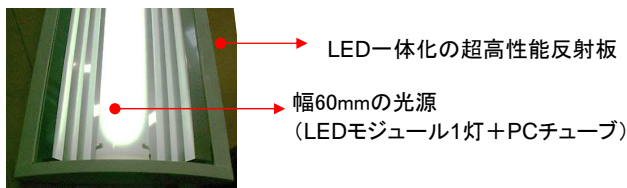

【リライトLEDシリーズ】

■ランプ灯数の削減

リ・ライトオメガ (RELIGHT Ω)

FL40W2灯式対応 薄型直付超高性能反射板一体型LED1灯式器具(ランプ込み)価格表

- ●従来のLED管の太さ(32.5mm)の約2倍(60mm)に発光面を広げ、明るさ感を大幅にUP。
- ●LED光源と反射板、カバーの一体化
- ●器具厚50mmの薄型設計で天井面も明るく開放感与えます。
- ●FL40W2灯式に比べ、エネルギー62%削減(32Wタイプ)。消費電力と明るさで3タイプ選べます。
- ●長寿命40,000時間。

逆富士FL40W2灯用 (88W) ⇒ リ・ライトオメガ (21W)
逆富士FL40W2灯用 (88W) ⇒ リ・ライトオメガ (32W)
逆富士FL40W2灯用 (88W) ⇒ リ・ライトオメガ (43W)
逆富士FL110W2灯用 (198W) ⇒ リ・ライトオメガ (86W)

注)消費税は、含まれておりません。注)10台以上の送料は無料(ランプ単品を除く)、10台未満は別途加算致します。

※台数によりお見積致します。

種別	消費電力	商品		参考上代	販売価格	製品形状
		型番	仕様/本体色/電圧			
超高性能反射板一体型LED1灯式器具	FLR40W2灯式対応薄型直付LED1灯式	21W	RΩ-KZ101/20	全光束:2000Lm	OPEN	
		32W	RΩ-KZ101/30	全光束:3000Lm		
		43W	RΩ-KZ101/40	全光束:4000Lm		
	FLR40W2灯式対応笠付型LED1灯式	21W	RΩ-PZ101/20	全光束:2000Lm	OPEN	
		32W	RΩ-PZ101/30	全光束:3000Lm		
		43W	RΩ-PZ101/40	全光束:4000Lm		
	FLR40W2灯式対応埋込型LED1灯式	21W	RΩ-KU101/20	全光束:2000Lm	OPEN	
		32W	RΩ-KU101/30	全光束:3000Lm		
		43W	RΩ-KU101/40	全光束:4000Lm		
FLR110W2灯式対応薄型直付LED2灯連結式	86W	(特注)	全光束:8000Lm	OPEN		
※入力電圧:100-242V ※定格寿命:40,000h ※反射板:アルミ合金0.4t PVDコーティングエンボス加工 ※カバー:ポリカーボネート(PCチューブ) ※色温度:5000K(昼白色)※オプション(受注生産)で3500k、4000K、6500k