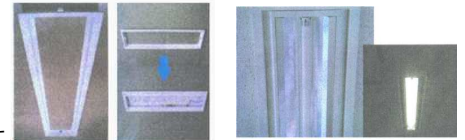

■リライト埋め込み変換枠(オプション)

- ●下面開放型を埋込器具として使用でき、イニシャルコストの削減になります。

注)消費税は、含まれておりません。注)10台未満の送料は無料(ランプ単品を除く)、10台未満は別途加算致します。