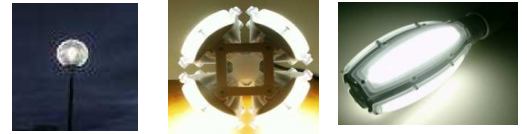

【屋外防水用 LED街路灯】

■街路灯用 電源別置き型 コーン型高輝度LED電球 口金E39 価格表

2014年1月8日

製品お問合せ先: 株式会社AZEX
TEL: 03-3486-1210
FAX: 03-3486-1218
office@azex-design.jp
http://www.azex-design.jp

- ●LEDを周囲4面に配置し、照射角は360°の広い配光。
  水銀灯と交換後も違和感なく、従来の照射イメージを維持できます。
- ●LEDにポリカーボネート製のカバーを装着。眩しさ(グレア感)を抑えます。
  飛来物などによる損傷を防ぎます。
- ●ランプと安定器のみを交換。既設の照明器具をそのまま使用できます。

水銀灯250W ⇒ コーン型LED57W(63W)

注)消費税は、含まれておりません。注)10台以上の送料は無料(ランプ単品を除く)、10台未満は別途加算致します。

※台数によりお見積致します。

種別	商品		参考上代	販売価格	製品形状		
	型番	仕様/本体色/電圧					
コーン型LED街路灯用防水	水銀灯250W相当	色温度5000K(昼白色) 63W	57W5000K	口金E39 ランプ寿命4,000時間 専用電源付 別置き	色温度5000K 入力電圧100V~240V 落下防止ワイヤー付	お見積致します。	
		色温度2700K(電球色) 63W	57W2700K	口金E39 ランプ寿命4,000時間 専用電源付 別置き	色温度2700K 入力電圧100V~240V 落下防止ワイヤー付		
				OPEN			
				OPEN			

■街路灯用 電源内蔵型 ソケットタイプ高輝度LED 口金E39 価格表

- ●下面及び側面のLEDモジュールにより照射角は360°です。
  既設水銀灯の反射笠を有効使用できます。
- ●AC(交流電源)の設計によって、電源レスで軽量化に成功。
- ●交換工事は、既設の水銀灯の安定器を外し、1次線と2次線を直結。

水銀灯250W(260W) ⇒ ソケットタイプ高天井用LED(45W)
水銀灯400W(415W) ⇒ ソケットタイプ高天井用LED(90W)