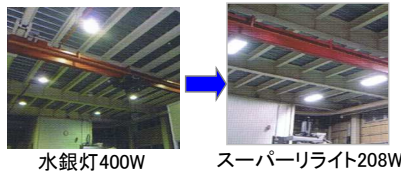

【T5スリム管 高天井用蛍光灯 省エネ・長寿命ランプ照明器具】

■「スーパーリライト高天井」

T5スリム管Xtra-HOx4灯+高性能反射板 高天井用蛍光灯器具(ランプ込み) 価格表

2014年1月8日
製品お問合せ先: 株式会社AZEX
TEL: 03-3486-1210
FAX: 03-3486-1218
office@azex-design.jp
http://www.azex-design.jp

- ●LEDランプを凌ぐランプ寿命45,000時間 「超」ロングライフランプ(T5スリム管)採用。
- ●高天井用水銀灯400Wと同等照度。
- ●エネルギー消費量50%削減。CO₂も50%削減。
- ●水銀灯と違い即時点灯。ON・OFFが自在で更に省エネ!

400W水銀灯(415W) ⇒ スーパーリライト(208W)