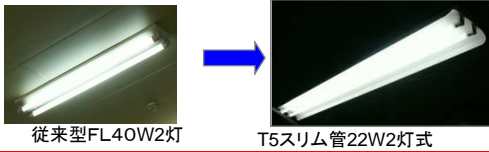

【T5スリム管2灯式器具】

■T5スリム管照明器具(ランプ込み) 価格表

- ●従来型FL40W蛍光灯に比べ最大47%省エネの高効率で高輝度な照明器具です。
- ●ランプ寿命は、25,000時間以上と長寿命で管径も細く、省ゴミ・省資源にも貢献できます。

蛍光灯FL40W2灯式(88W) ⇒ 定格出力50%レス(47.5W) ※省エネ重視

蛍光灯FL40W2灯式(88W) ⇒ 高出力30%レス(65W) ※照度UP重視

注)消費税は、含まれておりません。注)10台以上の送料は無料(ランプ単品を除く)、10台未満は別途加算致します。

種別	消費電力	商品		参考上代	販売価格	製品形状	
		型番	仕様/本体色/電圧				
鏡面反射型2灯式	定格出力	47.5W	SA222TFM12 反射板:A1P・鏡面仕上げ(ミラーコート)	35,520円	お見積致します。		
	高出力	65W	SA222HFM12 反射板:A2P・鏡面仕上げ(ミラーコート)	36,520円			
白色反射型2灯式	標準	定格出力	SA222TF12	23,820円			
		高出力	SA222HF12	26,820円			
	ブルスイッチ付	定格出力	SA222TFP12	ブルスイッチ付		25,820円	
		高出力	SA222HFP12	ブルスイッチ付		28,820円	
	防雨タイプ	定格出力	SAW222TF12	防水安定器・ソケット ※受注ロット20台		35,820円	
		高出力	SAW222HF12	防水安定器・ソケット ※受注ロット20台		38,820円	
逆富士型2灯式	標準	定格出力	SV222TF12	23,820円			
		高出力	SV222HF12	26,820円			
	ブルスイッチ付	定格出力	SV222TFP12	ブルスイッチ付		25,820円	
		高出力	SV222HFP12	ブルスイッチ付		28,820円	
	防雨タイプ	定格出力	SVW222TF12	防水安定器・ソケット ※受注ロット20台		35,870円	
		高出力	SVW222HF12	防水安定器・ソケット ※受注ロット20台		38,870円	
トラフ型2灯式	標準	定格出力	SC222TF12	21,720円			
		高出力	SC222HF12	24,720円			
	ブルスイッチ付	定格出力	SC222TFP12	ブルスイッチ付		23,720円	
		高出力	SC222HFP12	ブルスイッチ付		26,720円	
	防雨タイプ	定格出力	SCW222TF12	防水安定器・ソケット ※受注ロット20台	33,720円		
		高出力	SVCW222HF12	防水安定器・ソケット ※受注ロット20台	36,720円		
直付薄型2灯式	標準	定格出力	SCF222TF02-1	31,920円			
		高出力	SCF222HF02-1	34,920円			
	ブルスイッチ付	定格出力	SCF222TFP02-1	ブルスイッチ付	33,920円		
		高出力	SCF222HFP02-1	ブルスイッチ付	36,920円		
放埋込下面式開	標準	定格出力	SE222TF12	受注ロット20台	31,920円		
		高出力	SE222HF12	受注ロット20台	34,920円		

※電圧:100~242V ※1灯式器具及びFL20W対応器具は、お問合せ下さい。

■省ラインT5スリム管 価格表

注)消費税は、含まれておりません。注)送料は、別途加算致します。

※本数によりお見積致します。

種別	型番	商品		参考上代	販売価格	製品形状
		仕様/本体色/電圧				
T5スリム管	標準品	FHN22ED/1200	ランプ寿命:25,000時間以上	1,960円	お見積致します。	
	紫外線吸収膜付 飛散防止形	FHN22ED/1200・PNU	ランプ寿命:25,000時間以上	OPEN		
	・ランプ種類:ND(7500K)、ED(6700K)、EN(5000K)、EW(4200K)、EWW(3500K)、EL30(3000K)